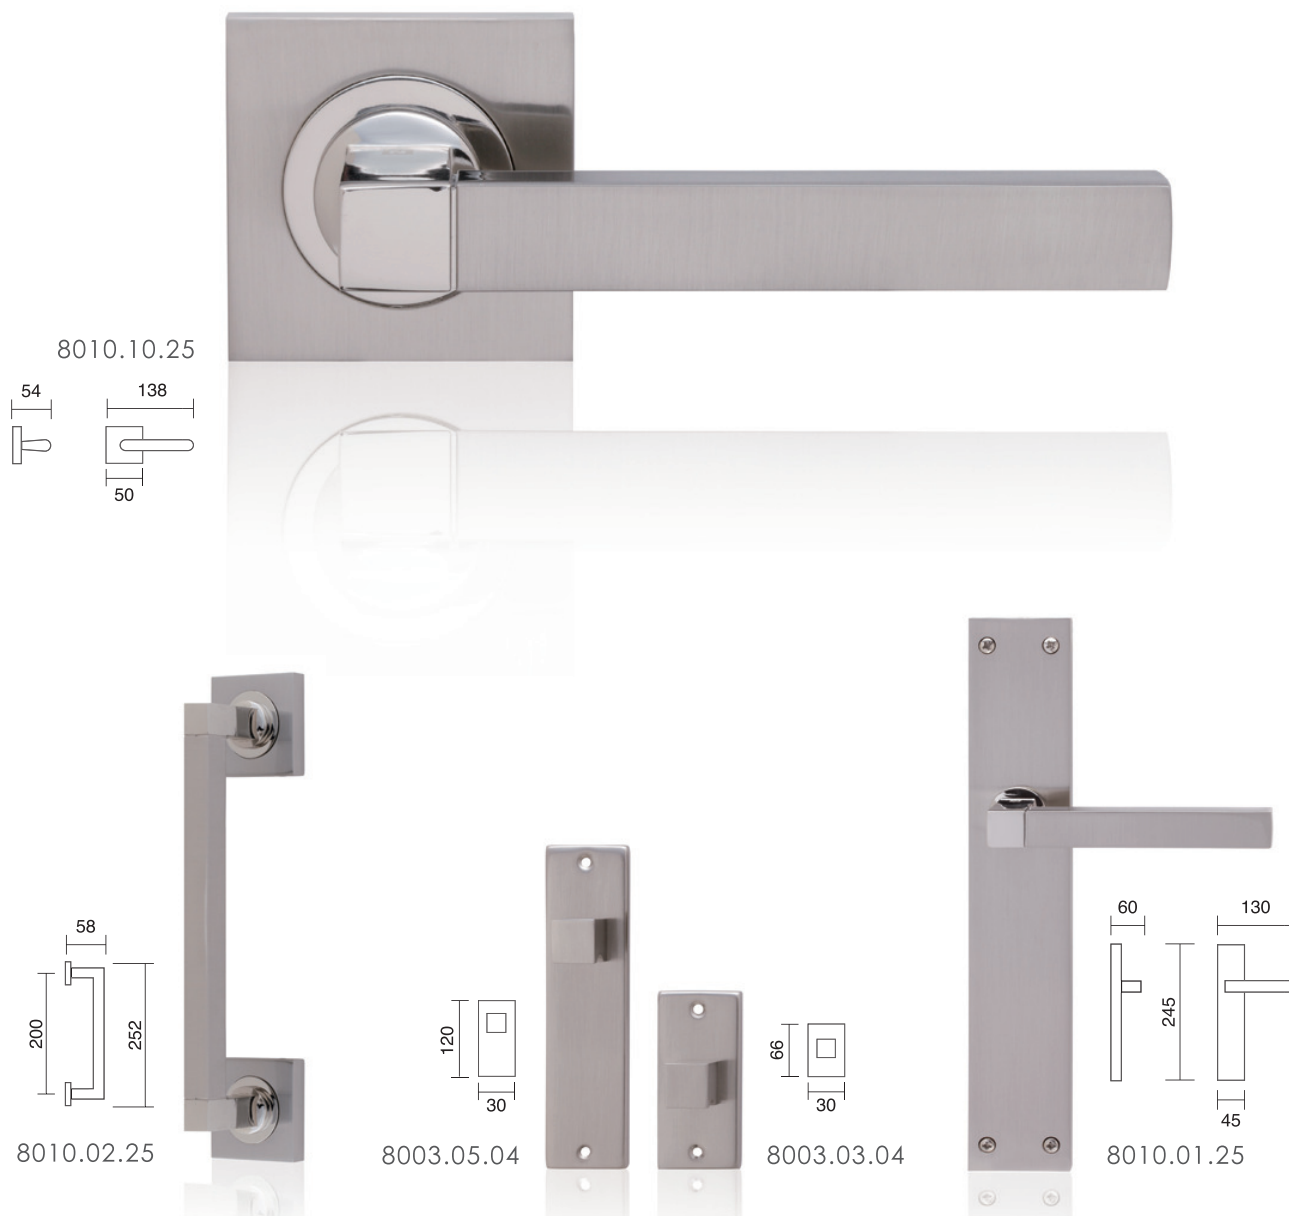

Xúquer

referencia

- 8010.01 Juego manivelas con placa / *Complete lever set with plate.*
  8010.10 Juego manivelas con roseta / *Complete lever set with rosette.*
  8010.02 Manillón con rosetas / *Pull handle with rosettes.*

Niquel Brillo / Niquel Satinado

acabados / finishes

- 8003.03 Tirador de maletero / *Wardrobe pull on small plate.*
  8003.05 Tirador de armario / *Wardrobe pull on plate.*

Niquel Satinado