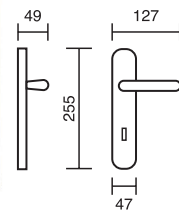

8008.10.25

8005.02.25

referencia

8008.01 Juego manivelas con placa / Complete lever set with plate

acabados / finishes

Cromo Brillo (03) - Níquel satinado (04)

referencia

8008.10 Juego manivelas con roseta cuadrada /
8005.02 Manillón con rosetas / Pull handle with rosettes

referencia

8010.70 Juego Manivelas con roseta 70x70 mm./ Complete lever with rosette 70x70 mm.

acabados / finishes

Níquel Brillo / Níquel Sat. (25)

referencia

8002.70 Juego Manivelas con roseta \varnothing 70 mm./ Complete lever with rosette \varnothing 70 mm.

acabados / finishes

Pulido Satinado (02) - Cuero (05)

Marbella

4500.01.05

4400.02.02

4500.01.02

referencia

- 4500.01 Juego manivelas con placa / Complete lever set with plate.
- 4400.02 Manillón con placa / Pull handle with plate.
- 4400.03 Tirador maletero / Wardrobe pull on small plate.
- 4400.05 Tirador armario / Wardrobe pull on plate.