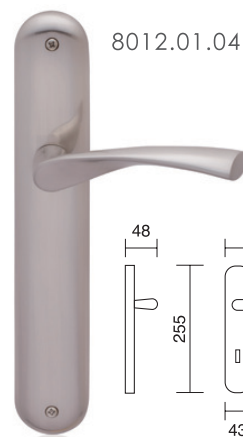

Montgó

8012.10.25

8012.02.25

8012.10.02

8012.10.05

8012.01.04

referencia

- 8012.01 Juego manivelas con placa / Complete lever set with plate.
 8012.10 Juego manivelas con roseta / Complete lever set with rosette.