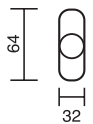

acabados / finishes

Anticato (10) - Cuero Yester (16) - Peltro (30) - Negro Mate (34)

Q-800

0800.10.10

0800.10.30

0800.17.30

0800.01.10

4100.03.10