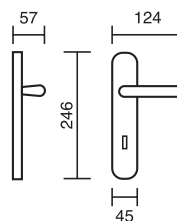

referencia

1010.01	Juego manivelas con placa / Complete lever set with plate.
1010.02	Manillón con placa / Pull handle with plate.
4400.03	Tirador maletero / Wardrobe pull on small plate.
4400.05	Tirador armario / Wardrobe pull on plate.

acabados / finishes

Pulido Satinado