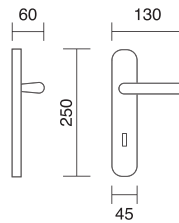

3470.01.04