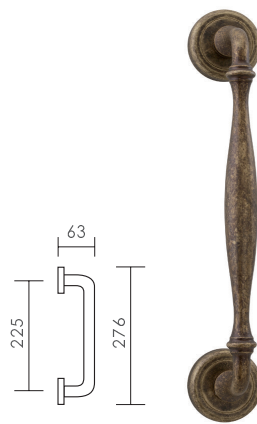

acabados / finishes

Pulido Satinado

Aitana

referencia

- 4400.01 Juego manivelas con placa / Complete lever set with plate.
- 4400.02 Manillón con placa / Pull handle with plate.
- 4400.03 Tirador maletero / Wardrobe pull on small plate.
- 4400.05 Tirador armario / Wardrobe pull on plate.

acabados / finishes

Pulido Satinado (02) - Níquel Satinado (04) - Cuero (05) - PVD (18)

Tuareg

2850.10

2850.10.16

2850.10.30

2850.10.34

2850.01

2850.02

2850.17

referencia

- 2850.01 Juego de manivelas con placa / Complete lever set with plate.
- 2850.10 Juego de manivelas con roseta / Complete lever set with rosette.
- 2850.02 Manillón con rosetas / Pull handle with rosettes.
- 2850.17 Grisán / Dreh Kipp