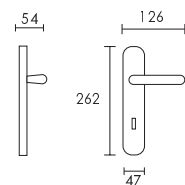

referencia

- 3540.10 Juego manivelas con roseta quadrata / Complete lever set with rosette quadrata.
- 3540.14 Roseta quadrata c/b viro / Key hole yale on rosette quadrata
- 3540.15 Juego rosetas quadrata con condena y desbloqueo / Rosette quadrata with locking knob release and emergency button.
- 8005.02 Manillón con roseta / Pull handle with rosettes

8008.10.25

8005.02.25

referencia

8008.01 Juego manivelas con placa / Complete lever set with plate

acabados / finishes

Cromo Brillo (03) - Níquel satinado (04)

referencia

8008.10 Juego manivelas con roseta cuadrada /
8005.02 Manillón con rosetas / Pull handle with rosettes

referencia

8010.70 Juego Manivelas con roseta 70x70 mm./ Complete lever with rosette 70x70 mm.

acabados / finishes

Níquel Brillo / Níquel Sat. (25)

referencia

8002.70 Juego Manivelas con roseta \varnothing 70 mm./ Complete lever with rosette \varnothing 70 mm.

acabados / finishes

Pulido satinado (02) - Cuero (05) / Polish brass finish - Leather finish

Ronda

4650.01.02

4600.02.02

4650.01.05

referencia

4650.01	Juego manivelas con placa / Complete lever set with plate
4600.02	Manillón con placa / Pull handle with plate
4400.03	Tirador maletero / Wardrobe pull on small plate
4400.05	Tirador armario / Wardrobe pull on plate