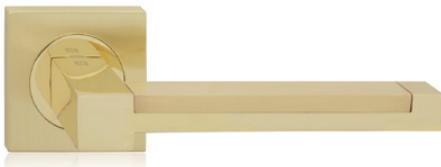

Gaudí

8007.10.25

8007.10.02

8007.01.25

referencia

8007.01 Juego Manivelas con placa / Complete lever with plate

acabados / finishes

Níquel Brillo / Níquel Sat. (25)

referencia

8007.10 Juego Manivelas con roseta / Complete lever with rossete

acabados / finishes

Pulido Sat. (02) - Níquel Brillo / Níquel Sat. (25)