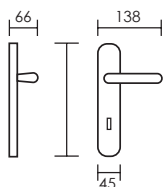

8008.01.04

8008.10.25