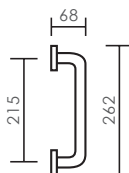

4000 Porcelana Blanca Níquel Satinado

4000.10.04

4000.01.04

4000.02.04

4000.17.04

referencia

- 4000.01.04 Juego de manivelas con placa / Complete lever set with plate.
- 4000.10.04 Juego de manivelas con roseta / Complete lever set with rosette.
- 4000.02.04 Manillón con rosetas / Pull handle with rosettes.
- 4000.17.04 Grisán / Dreh Kipp
- 4000.03.04 Tirador de maletero / Wardrobe pull on small plate.
- 4000.05.04 Tirador de armario / Wardrobe pull on plate.