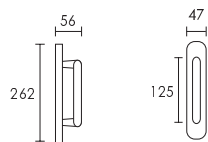

referencia

8010.70 Juego Manivelas con roseta 70x70 mm./ Complete lever with rosette 70x70 mm.

acabados / finishes

Níquel Brillo / Níquel Sat. (25)

referencia

8002.70 Juego Manivelas con roseta \varnothing 70 mm./ Complete lever with rosette \varnothing 70 mm.

acabados / finishes

Pulido satinado (02) - Cuero (05) / Polish brass finish - Leather finish

Ronda

4650.01.02

4600.02.02

4650.01.05

referencia

4650.01	Juego manivelas con placa / Complete lever set with plate
4600.02	Manillón con placa / Pull handle with plate
4400.03	Tirador maletero / Wardrobe pull on small plate
4400.05	Tirador armario / Wardrobe pull on plate