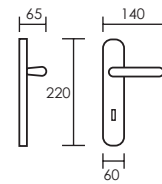

referencia

- 2980.01 Juego de manivelas con placa / Complete lever set with plate.
 2980.10 Juego de manivelas con roseta / Complete lever set with rosettes.
 2980.02 Manillón con rosetas cuadradas / Pull handle with square rosettes.

referencia

- 3540.10 Juego manivelas con roseta quadrata / Complete lever set with rosette quadrata.
- 3540.14 Roseta quadrata c/b viro / Key hole yale on rosette quadrata
- 3540.15 Juego rosetas quadrata con condena y desbloqueo / Rosette quadrata with locking knob release and emergency button.
- 8005.02 Manillón con roseta / Pull handle with rosettes

Mirage

2300.01.09

2300.01.16

2300.01.01

2300.01.04

referencia

2300.01 Juego manivelas con placa ancha / Complete lever set with wide plate

acabados / finishes

referencia

8010.70 Juego Manivelas con roseta 70x70 mm./ Complete lever with rosette 70x70 mm.

acabados / finishes

Níquel Brillo / Níquel Sat. (25)

referencia

8002.70 Juego Manivelas con roseta \varnothing 70 mm./ Complete lever with rosette \varnothing 70 mm.