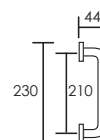

acabados / finishes

Cr. Br. (03) – Cr. Sat. (08) – Cr. Br. / Blanco Mate (27) - Negro Mate (34)

Valeria

8350.10.03

8350.10.08

8365.02

referencia

- 8350.10 Juego manivelas con roseta cuadrada / Complete lever set with square rosette
 8365.02 Manillón sin rosetas / Pull handle without rosettes
 8350.14 Roseta c/b viro / Key hole yale on rosette
 8350.15 Juego rosetas con condena y desbloqueo
 Rosette with locking knob release and emergency button
 8350.17 Grisán Dk / Dreh Kipp