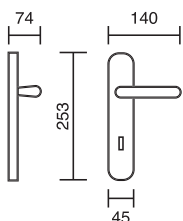

4000.01.15