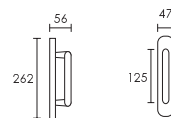

referencia

- 2980.01 Juego de manivelas con placa / Complete lever set with plate.
 2980.10 Juego de manivelas con roseta / Complete lever set with rosettes.
 2980.02 Manillón con rosetas cuadradas / Pull handle with square rosettes.

referencia

8010.70 Juego Manivelas con roseta 70x70 mm./ Complete lever with rosette 70x70 mm.

acabados / finishes

Níquel Brillo / Níquel Sat. (25)

referencia

8002.70 Juego Manivelas con roseta \varnothing 70 mm./ Complete lever with rosette \varnothing 70 mm.

acabados / finishes

Pulido Sat. (02) - Níquel Brillo / Níquel Sat. (25)

Florescncia

3600.01.02

3600.01.05

3600.02.02

referencia

3600.01	Juego manivelas con placa / Complete lever set with plate
3600.02	Manillón con placa / Pull handle with plate
3600.03	Tirador maletero / Wardrobe pull on small plate
3600.05	Tirador armario / Wardrobe pull on plate