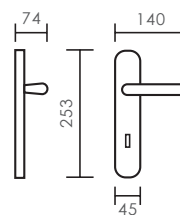

4000.01.30

4000.10.30