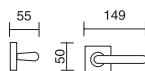

Quadrata

3540.10.04

3540.10.34

8005.02.34

3540.15

3540.14

referencia

- 3540.10 Juego manivelas con roseta quadrata / Complete lever set with rosette quadrata.
- 3540.14 Roseta quadrata c/b viro / Key hole yale on rosette quadrata
- 3540.15 Juego rosetas quadrata con condena y desbloqueo / Rosette quadrata with locking knob release and emergency button.
- 8005.02 Manillón con roseta / Pull handle with rosettes

acabados / finishes

Níquel Satinado (04) - Negro Mate (34)