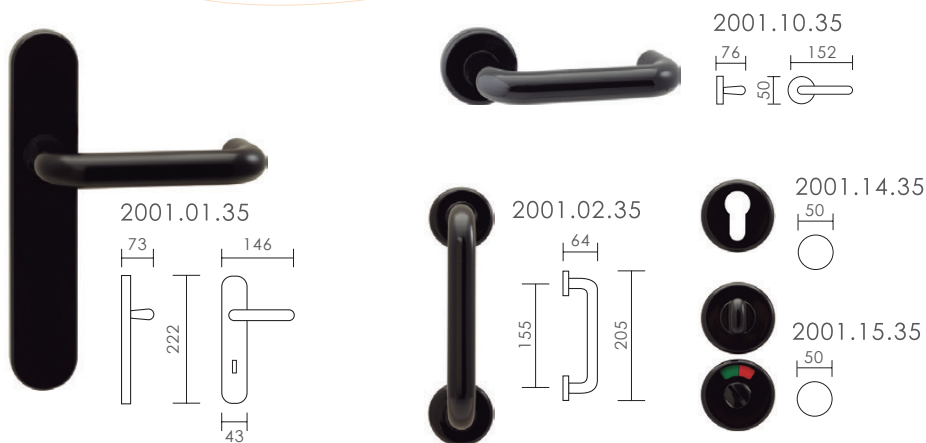

4003 Champán Cuero

referencia

- 4003.01.15 Juego manivelas con placa / Complete lever set with plate.
- 4003.10.15 Juego manivelas con roseta / Complete lever set with rosette.
- 4003.02.15 Manillón con rosetas / Pull handle with rosettes.
- 4003.17.15 Grisán / Dreh kipp.
- 8003.03.05 Tirador mailetero / Wardrobe pull on small plate.
- 8003.05.05 Tirador armario / Wardrobe pull on plate.

Manivelas Placa Estrecha

referencia

- 4100.21 Juego manivelas con placa estrecha sin muelle / Complete lever set on narrow plate without spring
 4100.31 Juego manivelas con placa estrecha con muelle / Complete lever set on narrow plate with spring

acabados / finishes

Pulido Brillo (01) - Níquel Satinado (04) - Negro Mate (34)

Manivelas Polymida

referencia

- 2001.01 Juego de manivelas con placa / Complete lever set with plate.
 2001.10 Juego de manivelas con roseta / Complete lever set with rosette.
 2001.02 Manillón con rosetas de 150mm. / Pull handle 150mm. with rosettes.
 2001.25 Manillón con rosetas de 240mm. / Pull handle 240mm. with rosettes.
 2001.14 Roseta de 50mm. c/b Viro / Key hole yale on rosette Ø 50mm.
 2001.15 Juego rosetas Ø 50mm. con condena y desbloqueo / Set rosettes Ø 50mm. with locking knob release and emergency button.
 0530.00.35 Condena y desbloqueo para manivela con placa / Locking knob release and emergency button for handle on plate.