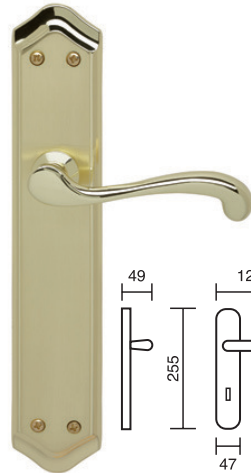

acabados / finishes

Pulido satinado (02) - Cuero (05) / Polish brass finish - Leather finish

4600.01.02

4600.01.05

referencia

- 4600.01 Juego manivelas con placa / Complete lever set with plate.
- 4600.02 Manillón con placa / Pull handle with plate.
- 4400.03 Tirador maletero / Wardrobe pull on small plate.
- 4400.05 Tirador armario / Wardrobe pull on plate.

acabados / finishes

Pulido Satinado (02) - Cuero (05)

Marbella

4500.01.05

4400.02.02

4500.01.02

referencia

- 4500.01 Juego manivelas con placa / Complete lever set with plate.
- 4400.02 Manillón con placa / Pull handle with plate.
- 4400.03 Tirador maletero / Wardrobe pull on small plate.
- 4400.05 Tirador armario / Wardrobe pull on plate.

acabados / finishes

Pulido Satinado - Cuero

Valencia

1010.01.02

referencia

- | | |
|---------|--|
| 1010.01 | Juego manivelas con placa / Complete lever set with plate. |
| 1010.02 | Manillón con placa / Pull handle with plate. |
| 4400.03 | Tirador maletero / Wardrobe pull on small plate. |
| 4400.05 | Tirador armario / Wardrobe pull on plate. |