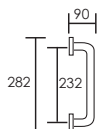

8015.10.04

referencia

8015.10   Juego de manivelas con roseta / *Complete lever set with rosette.*

8015.02   Manillón con rosetas redondas / *Pull handel with rosettes.*

acabados / finishes

Cromo brillo (03) - Níquel satinado (04) /