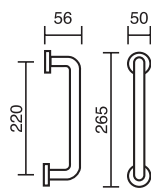

0800.02.10