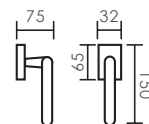

4000 Porcelana Blanca Níquel Satinado

4000.10.04

4000.01.04

4000.02.04

4000.17.04

referencia

- 4000.01.04 Juego de manivelas con placa / Complete lever set with plate.
- 4000.10.04 Juego de manivelas con roseta / Complete lever set with rosette.
- 4000.02.04 Manillón con rosetas / Pull handle with rosettes.
- 4000.17.04 Grisán / Dreh Kipp
- 4000.03.04 Tirador de maletero / Wardrobe pull on small plate.
- 4000.05.04 Tirador de armario / Wardrobe pull on plate.