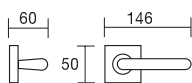

8016.10.25