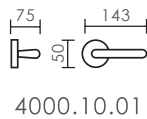

4000 Porcelana Blanca Pulido Brillo

4000.03.01 4000.05.01