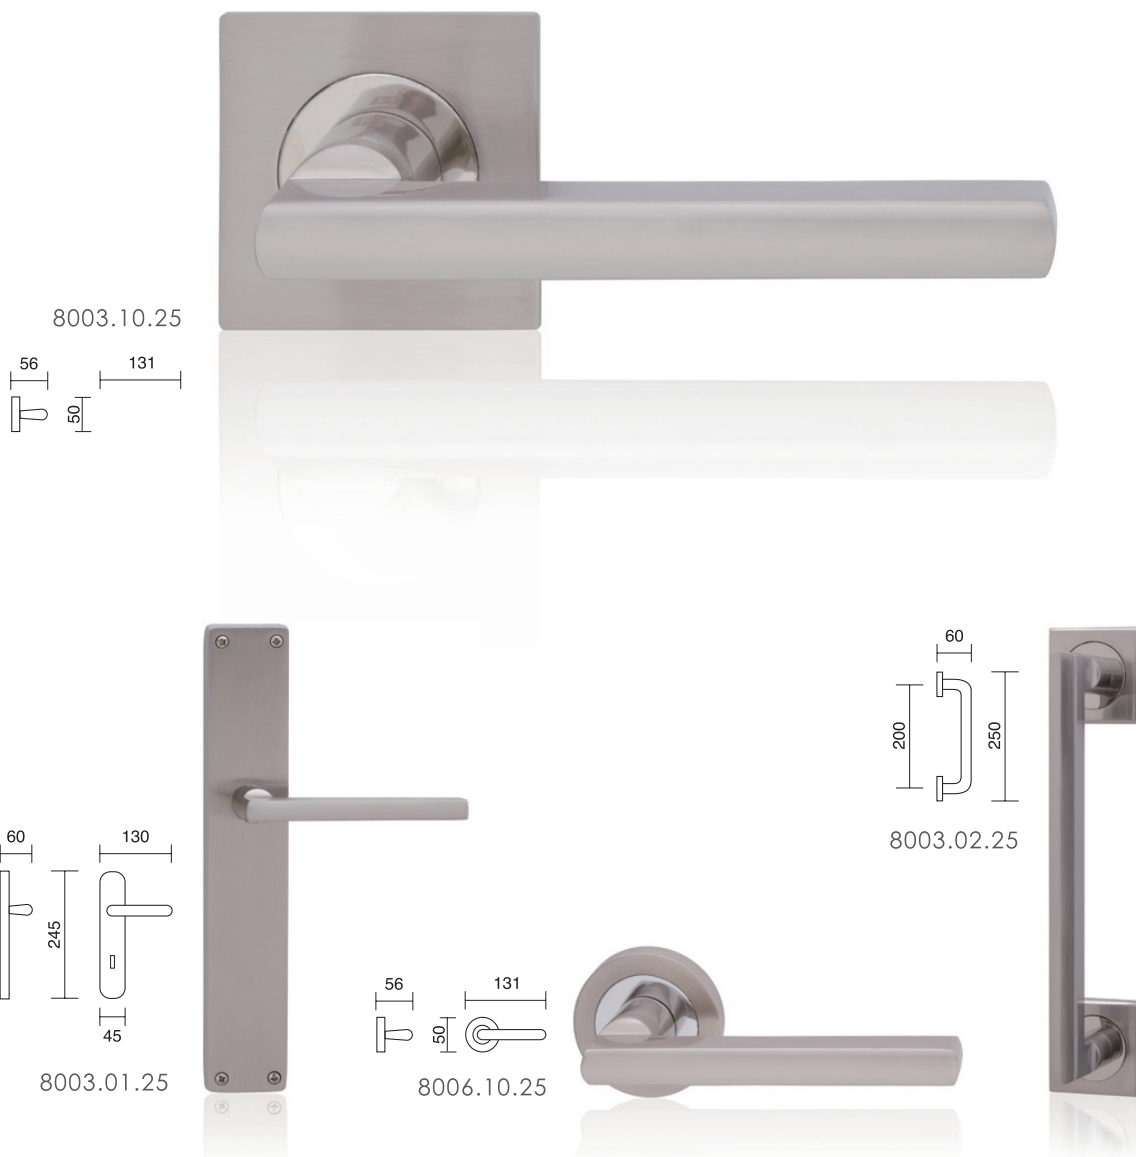

Turia

referencia

8003.01	Juego manivelas con placa / Complete lever set with plate.
8003.10	Juego manivelas con roseta cuadrada / Complete lever set with square rosette.
8003.02	Manillón con rosetas cuadradas / Pull handle with square rosettes.
8006.10	Juego manivelas con roseta redonda / Complete lever set with round rosette.
8003.25	Manillón con rosetas redondas / Pull handle with rosettes.

acabados / finishes

Níquel Brillo / Níquel Satinado