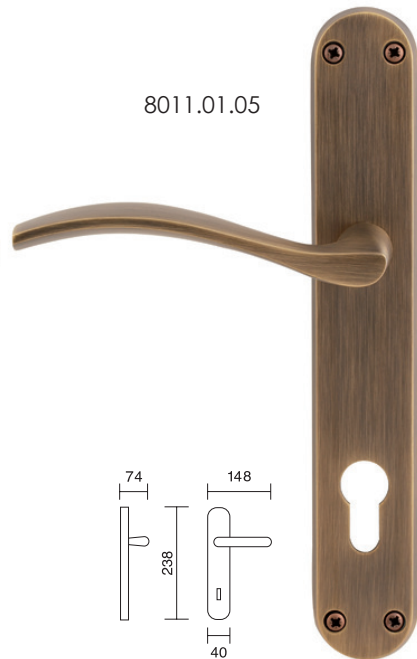

manivelas

Alesandra

8365.10.03

8365.10.08

8365.02

8365.10.27

referencia

- 8365.10 Juego manivelas con roseta / Complete lever set with rosette.
 8365.02 Manillón sin rosetas / Pull handle without rosettes
 0901.14 Roseta c/b viro / Key hole yale on rosette.
 6006.15 Jgo. rosetas con condena y desbloqueo
 Rosette with locking knob release and emergency button.
 8365.17 Grisán Dk / Dreh Kipp.

8014.10.04

8014.10.05

referencia

- 8014.01 Juego Manivelas con placa / Complete lever with plate
- 8014.22 Manillón con placa / Pull handle with plate
- 8014.10 Juego Manivelas con roseta / Complete lever with rosette

acabados / finishes

Pulido Sat. (02) - Níquel Sat. (04) - Cuero (05)

8011.10.04

8011.10.02

8011.01.05

referencia

- 8011.01 Juego manivelas con placa / Complete lever set with plate.
- 8011.10 Juego manivelas con roseta / Complete lever set with rosette.

acabados / finishes

- Pulido Satinado (02) - Níquel Satinado (04) - Cuero (05)

Bernia

8002.10

8002.01

8002.10

referencia

- 8002.01 Juego manivelas con placa / Complete lever set with plate.
 8002.10 Juego manivelas con roseta / Complete lever set with rosette.