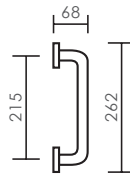

4000 Porcelana Blanca Cuero

4000.10.05

4000.01.05

4000.02.05

4000.17.05

referencia

- 4000.01.05 Juego de manivelas con placa / Complete lever set with plate.
- 4000.10.05 Juego de manivelas con roseta / Complete lever set with rosette.
- 4000.02.05 Manillón con rosetas / Pull handle with rosettes.
- 4000.17.05 Grisán / Dreh Kipp
- 4000.03.05 Tirador de maletero / Wardrobe pull on small plate.
- 4000.05.05 Tirador de armario / Wardrobe pull on plate.