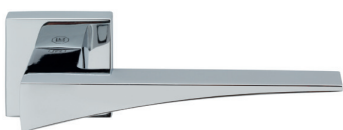

Alena

8360.10.03