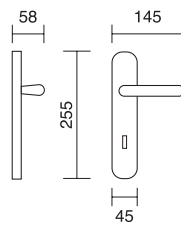

6300.10.16

6300.01.09