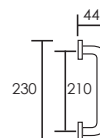

manivelas

Alesandra

8365.10.03

8365.10.08

8365.02

8365.10.27

referencia

- 8365.10 Juego manivelas con roseta / Complete lever set with rosette.
 8365.02 Manillón sin rosetas / Pull handle without rosettes
 0901.14 Roseta c/b viro / Key hole yale on rosette.
 6006.15 Jgo. rosetas con condena y desbloqueo
 Rosette with locking knob release and emergency button.
 8365.17 Grisán Dk / Dreh Kipp.