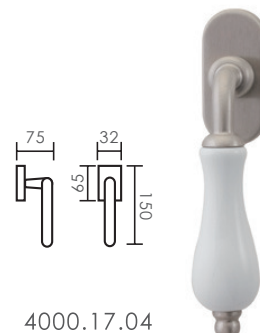

acabados / finishes

Anticato (10) - Peltro (30)

4000 Porcelana Blanca Pulido Brillo

4000.03.01 4000.05.01

referencia

- 4000.01.01 Juego de manivelas con placa / Complete lever set with plate.
- 4000.10.01 Juego de manivelas con roseta / Complete lever set with rosette.
- 4000.02.01 Manillón con rosetas / Pull handle with rosettes.
- 4000.17.01 Grisán / Dreh Kipp
- 4000.03.01 Tirador de maletero / Wardrobe pull on small plate.
- 4000.05.01 Tirador de armario / Wardrobe pull on plate.

4000 Porcelana Blanca Níquel Satinado

4000.10.04

4000.01.04

4000.02.04

4000.17.04

referencia

- 4000.01.04 Juego de manivelas con placa / Complete lever set with plate.
- 4000.10.04 Juego de manivelas con roseta / Complete lever set with rosette.
- 4000.02.04 Manillón con rosetas / Pull handle with rosettes.
- 4000.17.04 Grisán / Dreh Kipp
- 4000.03.04 Tirador de maletero / Wardrobe pull on small plate.
- 4000.05.04 Tirador de armario / Wardrobe pull on plate.

4000 Porcelana Blanca Cuero

4000.10.05

4000.01.05

4000.02.05

4000.17.05

referencia

- 4000.01.05 Juego de manivelas con placa / Complete lever set with plate.
- 4000.10.05 Juego de manivelas con roseta / Complete lever set with rosette.
- 4000.02.05 Manillón con rosetas / Pull handle with rosettes.
- 4000.17.05 Grisán / Dreh Kipp
- 4000.03.05 Tirador de maletero / Wardrobe pull on small plate.
- 4000.05.05 Tirador de armario / Wardrobe pull on plate.