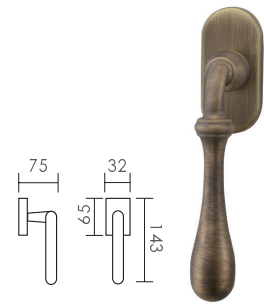

acabados / finishes

Pulido Satinado

Aitana

referencia

- 4400.01 Juego manivelas con placa / Complete lever set with plate.
- 4400.02 Manillón con placa / Pull handle with plate.
- 4400.03 Tirador maletero / Wardrobe pull on small plate.
- 4400.05 Tirador armario / Wardrobe pull on plate.

acabados / finishes

Pulido Satinado (02) - Níquel Satinado (04) - Cuero (05) - PVD (18)

Tuareg

2850.10

2850.10.16

2850.10.30

2850.10.34

2850.01

2850.02

2850.17

referencia

- 2850.01 Juego de manivelas con placa / Complete lever set with plate.
- 2850.10 Juego de manivelas con roseta / Complete lever set with rosette.
- 2850.02 Manillón con rosetas / Pull handle with rosettes.
- 2850.17 Grisán / Dreh Kipp