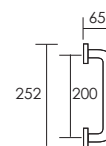

8005.02.34

3540.15