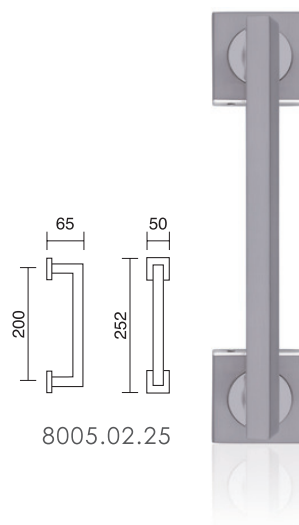

Brescia

referencia

- 8005.10 Juego manivelas con roseta / *Complete lever set with rosette.*
  8005.02 Manillón con rosetas / *Pull handle with rosettes.*

acabados / finishes Níquel Brillo / Níquel Satinado

referencia

- 8005.01 Juego manivelas con placa / *Complete lever set with plate.*

acabados / finishes Níquel Satinado