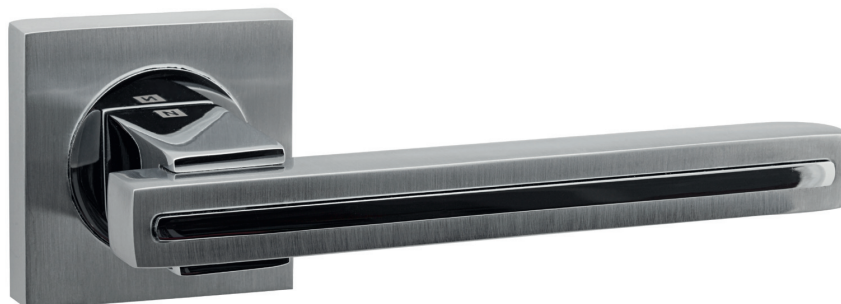

Cromo brillo (03) - Níquel satinado (04) /

Oslo

8017.10.04

**referencia**

8017.10.04 Juego Manivelas con roseta / Complete lever with rosette

acabados / finishes

Níquel Sat. (04)

8016.10.07