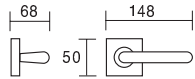

Gaudí

8007.10.25

8007.10.02