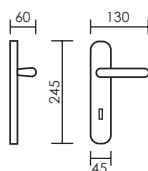

8004.01.04