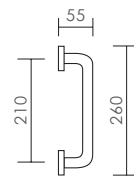

Torino

2990.10.04

2990.01

2990.10.08

2980.25

referencia

- 2990.01 Juego de manivelas con placa / Complete lever set with plate.
 2990.10 Juego de manivelas con roseta / Complete lever set with rosettes.
 2980.25 Manillón con rosetas redondas / Pull handle with rosettes.