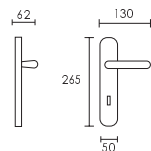

3600.01.02