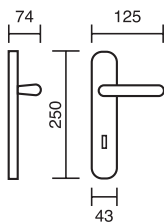

0800.01.10

4100.03.10

4100.05.10