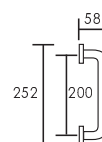

referencia

- 8020.10 Juego manivelas con roseta redonda/ Complete lever set with a round rosette
- 8020.02 Manillón con rosetas / Pull handle with rosettes
- 8010.01 Juego manivelas con placa / Complete lever set with plate
- 8010.17 Grisán Dk / Dreh Kipp

acabados / finishes

Níquel Brillo - Níquel Satinado (25)