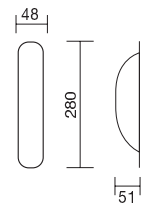

8014.22.04