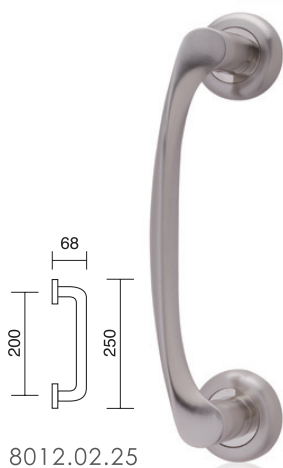

manivelas

Alesandra

8365.10.03

8365.10.08

8365.02

8365.10.27

referencia

- 8365.10 Juego manivelas con roseta / Complete lever set with rosette.
 8365.02 Manillón sin rosetas / Pull handle without rosettes
 0901.14 Roseta c/b viro / Key hole yale on rosette.
 6006.15 Jgo. rosetas con condena y desbloqueo
 Rosette with locking knob release and emergency button.
 8365.17 Grisán Dk / Dreh Kipp.

referencia

- 2980.01 Juego de manivelas con placa / Complete lever set with plate.
 2980.10 Juego de manivelas con roseta / Complete lever set with rosettes.
 2980.02 Manillón con rosetas cuadradas / Pull handle with square rosettes.

acabados / finishes Pulido Satinado - Níquel Brillo / Níquel Satinado

referencia

- 8001.02 Manillón con placa / Pull handle with plate.

acabados / finishes Níquel Satinado (04) - Cuero Yester (16) - Latón Sat. (09)

Montgó

8012.10.25

8012.02.25

8012.10.02

8012.10.05

8012.01.04

referencia

- 8012.01 Juego manivelas con placa / Complete lever set with plate.
 8012.10 Juego manivelas con roseta / Complete lever set with rosette.