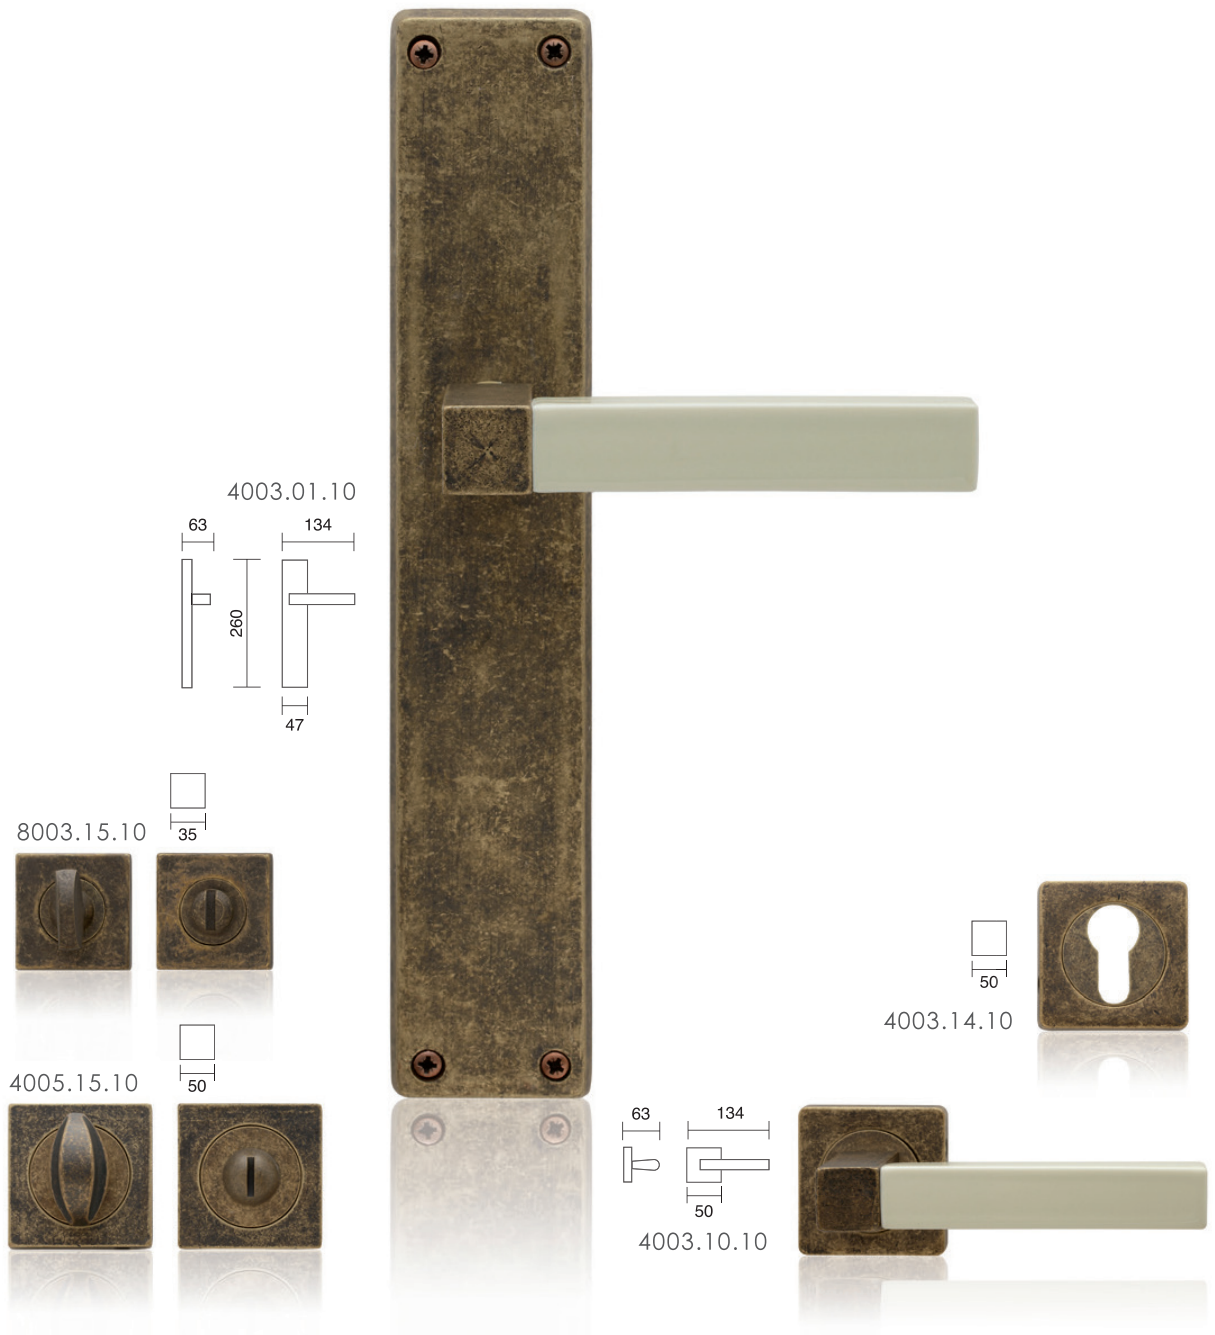

4003 Champán Anticato

referencia

4003.01.10	Juego manivelas con placa / <i>Complete lever set with plate.</i>
4003.10.10	Juego manivelas con roseta / <i>Complete lever set with rosette.</i>
4003.02.10	Manillón con rosetas / <i>Pull handle with rosettes.</i>
4003.17.10	Grisán / <i>Dreh kipp.</i>
8003.03.10	Tirador maletero / <i>Wardrobe pull on small plate.</i>
8003.05.10	Tirador armario / <i>Wardrobe pull on plate.</i>