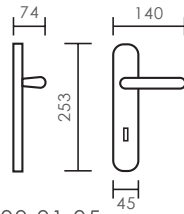

8016.10.25

8016.02.25

referencia

8016.10 Juego Manivelas con roseta / Complete lever with rosette

8016.02 Manillón con Roseta / Pull handle with rosettes

acabados / finishes

Cromo Brillo / Cromo Sat. (07) - Níquel Brillo / Níquel Sat. (25)

4000 Porcelana Blanca Níquel Satinado

4000.10.04

4000.01.04

4000.02.04

4000.17.04

referencia

- 4000.01.04 Juego de manivelas con placa / Complete lever set with plate.
- 4000.10.04 Juego de manivelas con roseta / Complete lever set with rosette.
- 4000.02.04 Manillón con rosetas / Pull handle with rosettes.
- 4000.17.04 Grisán / Dreh Kipp
- 4000.03.04 Tirador de maletero / Wardrobe pull on small plate.
- 4000.05.04 Tirador de armario / Wardrobe pull on plate.

4000 Porcelana Blanca Cuero

4000.10.05

4000.01.05

4000.02.05

4000.17.05

referencia

- 4000.01.05 Juego de manivelas con placa / Complete lever set with plate.
- 4000.10.05 Juego de manivelas con roseta / Complete lever set with rosette.
- 4000.02.05 Manillón con rosetas / Pull handle with rosettes.
- 4000.17.05 Grisán / Dreh Kipp
- 4000.03.05 Tirador de maletero / Wardrobe pull on small plate.
- 4000.05.05 Tirador de armario / Wardrobe pull on plate.