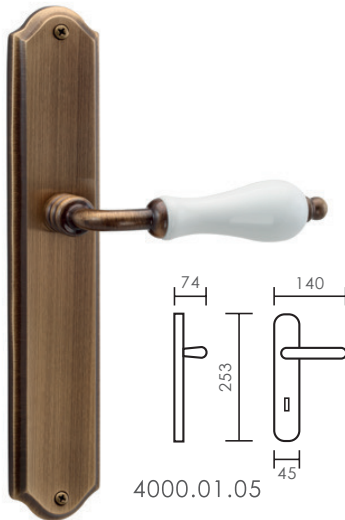

acabados / finishes

Anticato (10) - Peltro (30)

4000 Porcelana Blanca Pulido Brillo

4000.03.01 4000.05.01

referencia

- 4000.01.01 Juego de manivelas con placa / Complete lever set with plate.
- 4000.10.01 Juego de manivelas con roseta / Complete lever set with rosette.
- 4000.02.01 Manillón con rosetas / Pull handle with rosettes.
- 4000.17.01 Grisán / Dreh Kipp
- 4000.03.01 Tirador de maletero / Wardrobe pull on small plate.
- 4000.05.01 Tirador de armario / Wardrobe pull on plate.

4000 Porcelana Blanca Níquel Satinado

4000.10.04

4000.01.04

4000.02.04

4000.17.04

referencia

- 4000.01.04 Juego de manivelas con placa / Complete lever set with plate.
- 4000.10.04 Juego de manivelas con roseta / Complete lever set with rosette.
- 4000.02.04 Manillón con rosetas / Pull handle with rosettes.
- 4000.17.04 Grisán / Dreh Kipp
- 4000.03.04 Tirador de maletero / Wardrobe pull on small plate.
- 4000.05.04 Tirador de armario / Wardrobe pull on plate.

4000 Porcelana Blanca Cuero

4000.10.05

4000.01.05

4000.02.05

4000.17.05

referencia

- 4000.01.05 Juego de manivelas con placa / Complete lever set with plate.
- 4000.10.05 Juego de manivelas con roseta / Complete lever set with rosette.
- 4000.02.05 Manillón con rosetas / Pull handle with rosettes.
- 4000.17.05 Grisán / Dreh Kipp
- 4000.03.05 Tirador de maletero / Wardrobe pull on small plate.
- 4000.05.05 Tirador de armario / Wardrobe pull on plate.