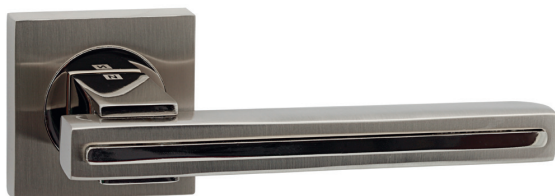

8016.10.07

8016.10.25

8016.02.25

referencia

8016.10 Juego Manivelas con roseta / Complete lever with rosette

8016.02 Manillón con Roseta / Pull handle with rosettes

acabados / finishes

Cromo Brillo / Cromo Sat. (07) - Níquel Brillo / Níquel Sat. (25)