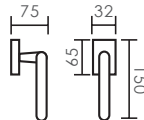

4000.03.30