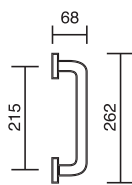

4000.02.15