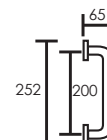

8005.02.25