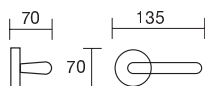

8002.70.02

8002.70.25