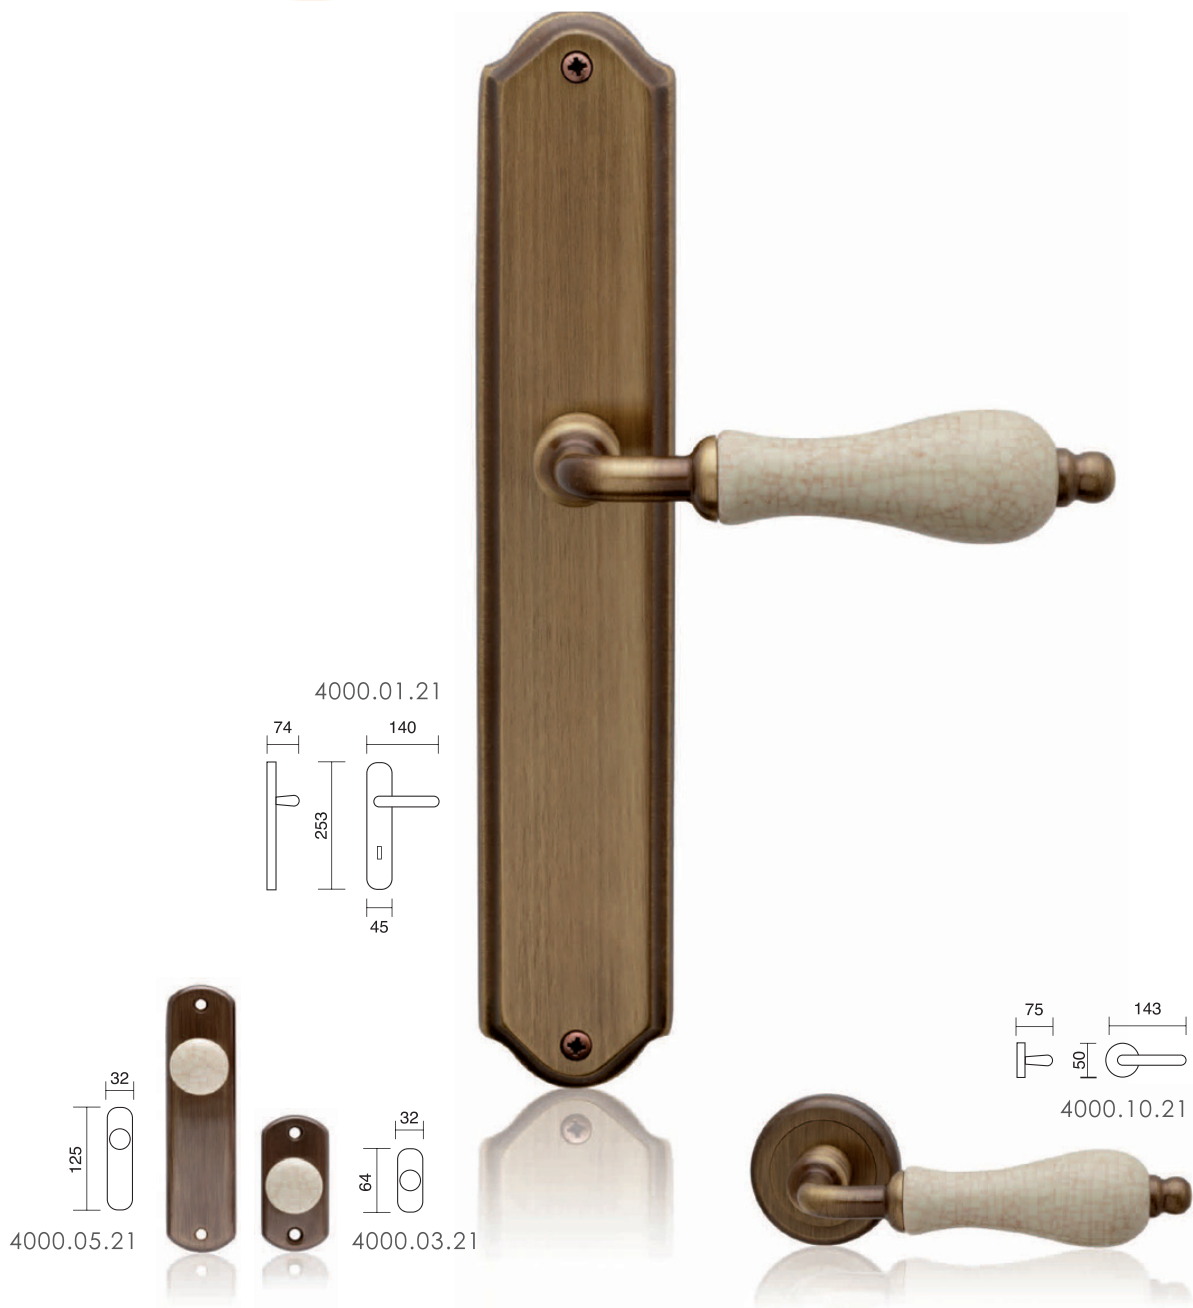

4000 Champan Anticato

referencia

- 4000.01.10 Juego manivelas con placa / Complete lever set with plate.
- 4000.10.10 Juego manivelas con roseta / Complete lever set with rosette.
- 4000.02.10 Manillón con rosetas / Pull handle with rosettes.
- 4000.17.10 Grisán / Dreh kipp.
- 4000.21.10 Juego manivelas con placa estrecha / Complete lever set on narrow plate.
- 4000.03.10 Tirador maletero / Wardrobe pull on small plate.
- 4000.05.10 Tirador armario / Wardrobe pull on plate.

4000 Champán Cuero

4000.10.15

4000.01.15

4000.02.15

4000.17.15

referencia

- 4000.01.15 Juego manivelas con placa / Complete lever set with plate.
- 4000.10.15 Juego manivelas con roseta / Complete lever set with rosette.
- 4000.02.15 Manillón con rosetas / Pull handle with rosettes.
- 4000.17.15 Grisán / Dreh kipp.
- 4000.03.15 Tirador maletero / Wardrobe pull on small plate.
- 4000.05.15 Tirador armario / Wardrobe pull on plate.

4000 Craquele Anticato

referencia

- 4000.01.14 Juego manivelas con placa / Complete lever set with plate.
- 4000.10.14 Juego manivelas con roseta / Complete lever set with rosette.
- 4000.02.14 Manillón con rosetas / Pull handle with rosettes.
- 4000.17.14 Grisán / Dreh kipp.
- 4000.21.14 Juego manivelas con placa estrecha / Complete lever set on narrow plate.
- 4000.03.14 Tirador maletero / Wardrobe pull on small plate.
- 4000.05.14 Tirador armario / Wardrobe pull on plate.

4000 Craquele Cuero

referencia

- 4000.01.21 Juego manivelas con placa / Complete lever set with plate.
- 4000.10.21 Juego manivelas con roseta / Complete lever set with rosette.
- 4000.02.21 Manillón con rosetas / Pull handle with rosettes.
- 4000.17.21 Grisán / Dreh kipp.
- 4000.03.21 Tirador maletero / Wardrobe pull on small plate.
- 4000.05.21 Tirador armario / Wardrobe pull on plate.