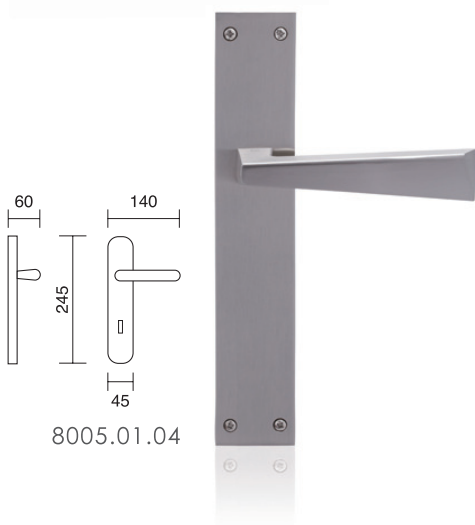

Brescia

referencia

- 8005.10 Juego manivelas con roseta / *Complete lever set with rosette.*
  8005.02 Manillón con rosetas / *Pull handle with rosettes.*

acabados / finishes Níquel Brillo / Níquel Satinado

referencia

- 8005.01 Juego manivelas con placa / *Complete lever set with plate.*

acabados / finishes Níquel Satinado