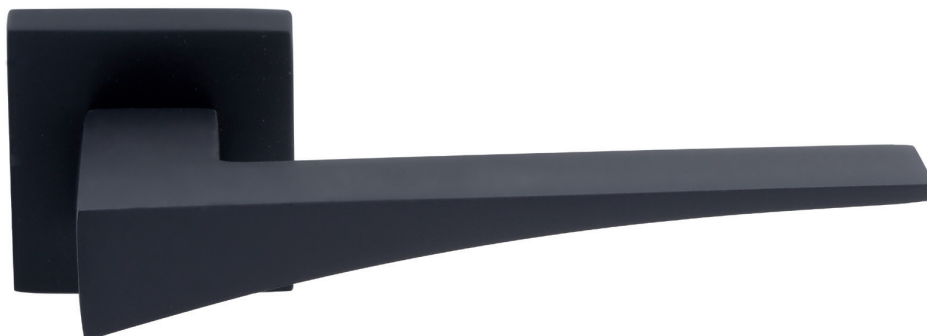

Alena

referencia

- 8360.10 Juego manivelas con roseta cuadrada / Complete lever set with square rosette
- 8365.02 Manillón sin rosetas / Pull handle without rosettes
- 8350.14 Roseta c/b viro / Key hole yale on rosette
- 8350.15 Juego rosetas con condena y desbloqueo
  Rosette with locking knob release and emergency button
- 8365.17 Grisán Dk / Dreh Kipp

acabados / finishes

Cr. Br. (03) – Cr. Sat. (08) – Cr. Br. / Blanco Mate (27) - Negro Mate (34)