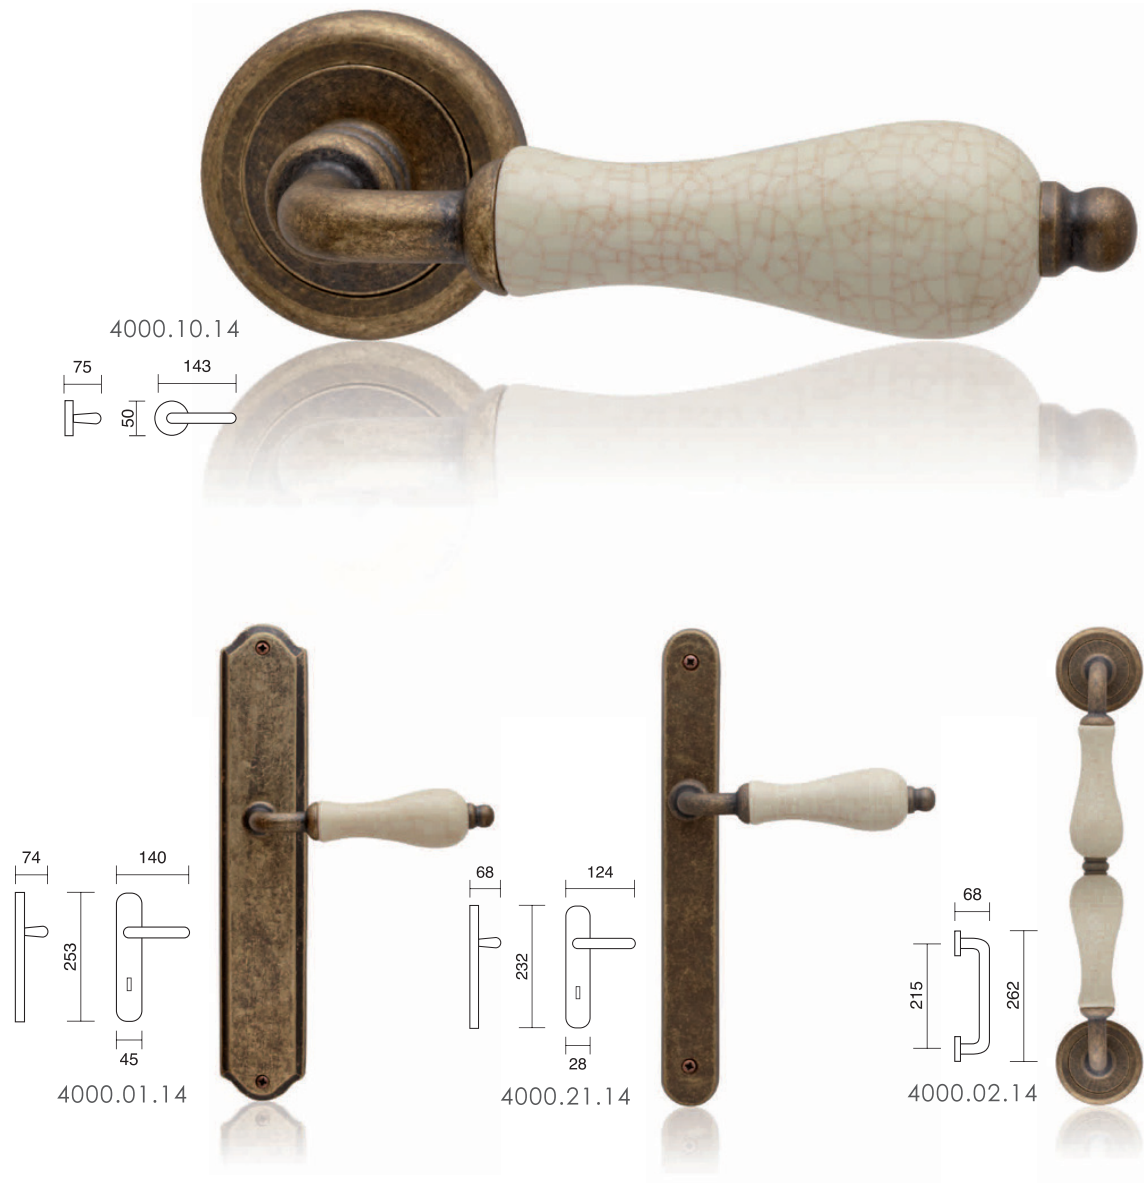

4000 Champan Anticato

referencia

- 4000.01.10 Juego manivelas con placa / Complete lever set with plate.
- 4000.10.10 Juego manivelas con roseta / Complete lever set with rosette.
- 4000.02.10 Manillón con rosetas / Pull handle with rosettes.
- 4000.17.10 Grisán / Dreh kipp.
- 4000.21.10 Juego manivelas con placa estrecha / Complete lever set on narrow plate.
- 4000.03.10 Tirador maletero / Wardrobe pull on small plate.
- 4000.05.10 Tirador armario / Wardrobe pull on plate.

4000 Champán Cuero

4000.10.15

4000.01.15

4000.02.15

4000.17.15

referencia

- 4000.01.15 Juego manivelas con placa / Complete lever set with plate.
- 4000.10.15 Juego manivelas con roseta / Complete lever set with rosette.
- 4000.02.15 Manillón con rosetas / Pull handle with rosettes.
- 4000.17.15 Grisán / Dreh kipp.
- 4000.03.15 Tirador maletero / Wardrobe pull on small plate.
- 4000.05.15 Tirador armario / Wardrobe pull on plate.

4000 Craquele Anticato

referencia

- 4000.01.14 Juego manivelas con placa / Complete lever set with plate.
- 4000.10.14 Juego manivelas con roseta / Complete lever set with rosette.
- 4000.02.14 Manillón con rosetas / Pull handle with rosettes.
- 4000.17.14 Grisán / Dreh kipp.
- 4000.21.14 Juego manivelas con placa estrecha / Complete lever set on narrow plate.
- 4000.03.14 Tirador maletero / Wardrobe pull on small plate.
- 4000.05.14 Tirador armario / Wardrobe pull on plate.

4000 Craquele Cuero

referencia

- 4000.01.21 Juego manivelas con placa / Complete lever set with plate.
- 4000.10.21 Juego manivelas con roseta / Complete lever set with rosette.
- 4000.02.21 Manillón con rosetas / Pull handle with rosettes.
- 4000.17.21 Grisán / Dreh kipp.
- 4000.03.21 Tirador maletero / Wardrobe pull on small plate.
- 4000.05.21 Tirador armario / Wardrobe pull on plate.