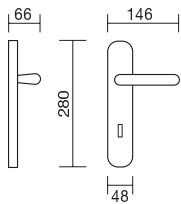

Morella

8014.01.02