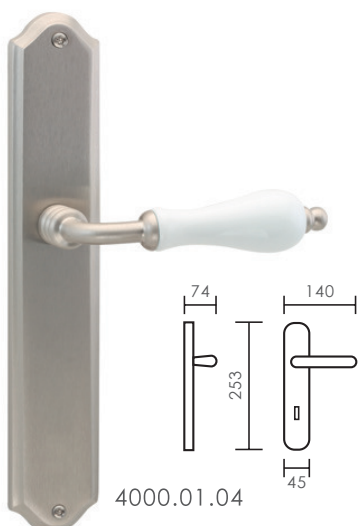

4100.05.10

0800.02.10

referencia

- 0800.01 Juego manivelas con placa / Complete lever set with plate.
- 0800.10 Juego manivelas con roseta / Complete lever set with rosette.
- 0800.02 Manillón con rosetas / Pull handle with rosettes.
- 0800.17 Grisán / Dreh kipp.
- 0800.21 Juego manivelas con placa estrecha / Complete lever set on narrow plate.
- 4100.03 Tirador maletero / Wardrobe pull on small plate.
- 4100.05 Tirador armario / Wardrobe pull on plate.

acabados / finishes

Anticato (10) - Peltro (30)

4000 Porcelana Blanca Pulido Brillo

4000.03.01 4000.05.01

referencia

- 4000.01.01 Juego de manivelas con placa / Complete lever set with plate.
- 4000.10.01 Juego de manivelas con roseta / Complete lever set with rosette.
- 4000.02.01 Manillón con rosetas / Pull handle with rosettes.
- 4000.17.01 Grisán / Dreh Kipp
- 4000.03.01 Tirador de maletero / Wardrobe pull on small plate.
- 4000.05.01 Tirador de armario / Wardrobe pull on plate.

4000 Porcelana Blanca Níquel Satinado

4000.10.04

4000.01.04

4000.02.04

4000.17.04

referencia

- 4000.01.04 Juego de manivelas con placa / Complete lever set with plate.
- 4000.10.04 Juego de manivelas con roseta / Complete lever set with rosette.
- 4000.02.04 Manillón con rosetas / Pull handle with rosettes.
- 4000.17.04 Grisán / Dreh Kipp
- 4000.03.04 Tirador de maletero / Wardrobe pull on small plate.
- 4000.05.04 Tirador de armario / Wardrobe pull on plate.