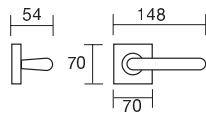

Manivela con Roseta $\varnothing$ 70 mm.

8010.70.25