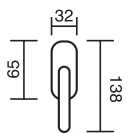

0800.01.10