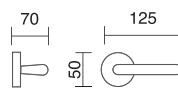

acabados / finishes

- Pulido Satinado (02) - Níquel Satinado (04) - Cuero (05)

Bernia

8002.10

8002.01

8002.10

referencia

- 8002.01 Juego manivelas con placa / Complete lever set with plate.
 8002.10 Juego manivelas con roseta / Complete lever set with rosette.