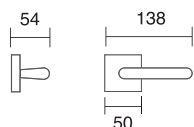

acabados / finishes

Polymida negro (35), Polymida blanco (26)

Manivelas Aluminio

9002.10.25 - bernia

9003.10.25 - turia

9012.10.25 - montgó

referencia

- | | |
|---------|---|
| 9002.10 | Juego manivelas con roseta / Complete lever set with rosette. |
| 9003.10 | Juego manivelas con roseta cuadrada / Complete lever set with square rosette. |
| 9012.10 | Juego manivelas con roseta / Complete lever set with rosette. |