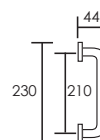

acabados / finishes

Cr. Br. (03) – Cr. Sat. (08) – Cr. Br. / Blanco Mate (27)

Alena

8360.10.03

8360.10.27

8365.02

8360.10.34

referencia