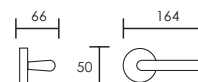

8015.02.04