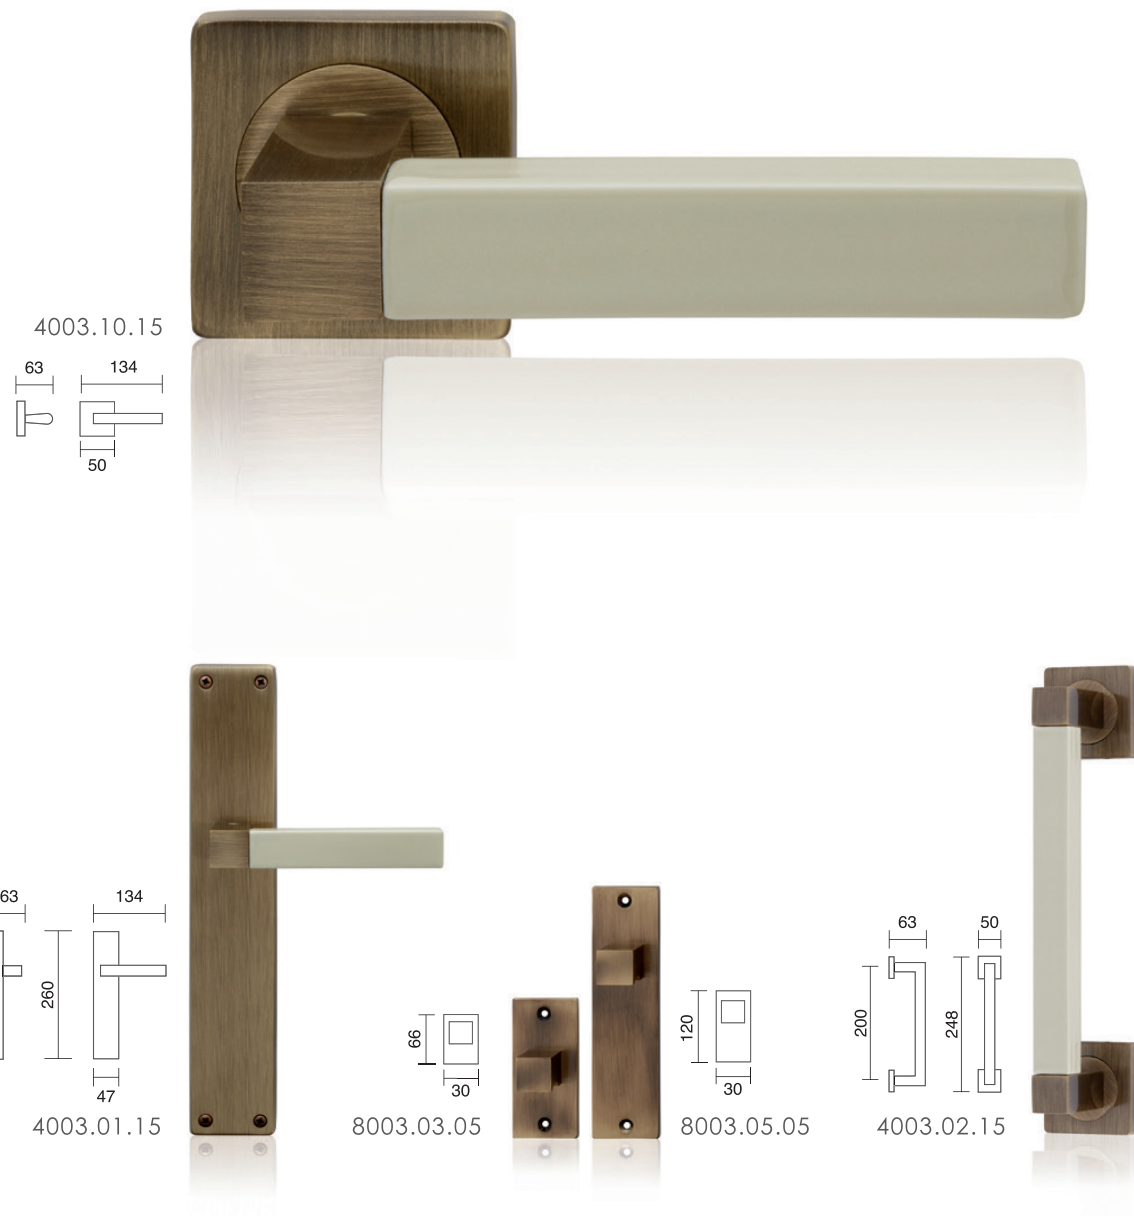

4003 Champán Cuero

referencia

- 4003.01.15 Juego manivelas con placa / Complete lever set with plate.
- 4003.10.15 Juego manivelas con roseta / Complete lever set with rosette.
- 4003.02.15 Manillón con rosetas / Pull handle with rosettes.
- 4003.17.15 Grisán / Dreh kipp.
- 8003.03.05 Tirador mailetero / Wardrobe pull on small plate.
- 8003.05.05 Tirador armario / Wardrobe pull on plate.