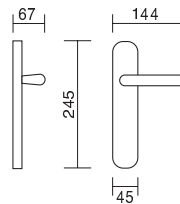

8007.01.25