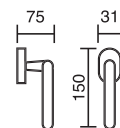

4000 Champán Cuero

4000.10.15

4000.01.15

4000.02.15

4000.17.15

referencia

- 4000.01.15 Juego manivelas con placa / Complete lever set with plate.
- 4000.10.15 Juego manivelas con roseta / Complete lever set with rosette.
- 4000.02.15 Manillón con rosetas / Pull handle with rosettes.
- 4000.17.15 Grisán / Dreh kipp.
- 4000.03.15 Tirador maletero / Wardrobe pull on small plate.
- 4000.05.15 Tirador armario / Wardrobe pull on plate.