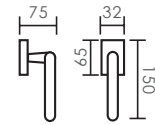

4000 Porcelana Blanca Níquel Satinado

4000.10.04

4000.01.04

4000.02.04

4000.17.04

referencia

- 4000.01.04 Juego de manivelas con placa / Complete lever set with plate.
- 4000.10.04 Juego de manivelas con roseta / Complete lever set with rosette.
- 4000.02.04 Manillón con rosetas / Pull handle with rosettes.
- 4000.17.04 Grisán / Dreh Kipp
- 4000.03.04 Tirador de maletero / Wardrobe pull on small plate.
- 4000.05.04 Tirador de armario / Wardrobe pull on plate.

4000 Porcelana Blanca Cuero

4000.10.05

4000.01.05

4000.02.05

4000.17.05

referencia

- 4000.01.05 Juego de manivelas con placa / Complete lever set with plate.
- 4000.10.05 Juego de manivelas con roseta / Complete lever set with rosette.
- 4000.02.05 Manillón con rosetas / Pull handle with rosettes.
- 4000.17.05 Grisán / Dreh Kipp
- 4000.03.05 Tirador de maletero / Wardrobe pull on small plate.
- 4000.05.05 Tirador de armario / Wardrobe pull on plate.