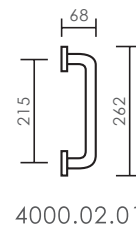

referencia

- 4000.01.01 Juego de manivelas con placa / Complete lever set with plate.
- 4000.10.01 Juego de manivelas con roseta / Complete lever set with rosette.
- 4000.02.01 Manillón con rosetas / Pull handle with rosettes.
- 4000.17.01 Grisán / Dreh Kipp
- 4000.03.01 Tirador de maletero / Wardrobe pull on small plate.
- 4000.05.01 Tirador de armario / Wardrobe pull on plate.