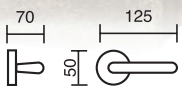

0800.10.30