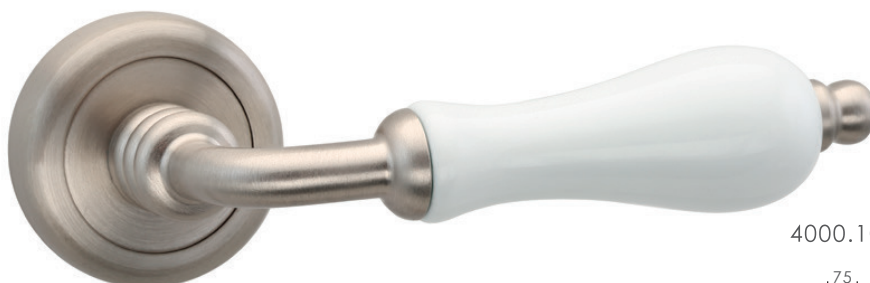

4000 Porcelana Blanca Níquel Satinado

4000.10.04