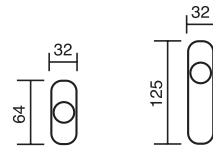

4000.03.01 4000.05.01

referencia

- 4000.01.01 Juego de manivelas con placa / Complete lever set with plate.
- 4000.10.01 Juego de manivelas con roseta / Complete lever set with rosette.
- 4000.02.01 Manillón con rosetas / Pull handle with rosettes.
- 4000.17.01 Grisán / Dreh Kipp
- 4000.03.01 Tirador de maletero / Wardrobe pull on small plate.
- 4000.05.01 Tirador de armario / Wardrobe pull on plate.