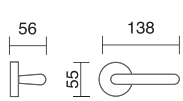

3470.10.16