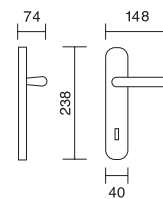

manivelas

Alesandra

8365.10.03

8365.10.08

8365.02

8365.10.27

referencia

- 8365.10 Juego manivelas con roseta / Complete lever set with rosette.
 8365.02 Manillón sin rosetas / Pull handle without rosettes
 0901.14 Roseta c/b viro / Key hole yale on rosette.
 6006.15 Jgo. rosetas con condena y desbloqueo
 Rosette with locking knob release and emergency button.
 8365.17 Grisán Dk / Dreh Kipp.

referencia

- 2980.01 Juego de manivelas con placa / Complete lever set with plate.
 2980.10 Juego de manivelas con roseta / Complete lever set with rosettes.
 2980.02 Manillón con rosetas cuadradas / Pull handle with square rosettes.

8014.10.04

8014.10.05

referencia

- 8014.01 Juego Manivelas con placa / Complete lever with plate
- 8014.22 Manillón con placa / Pull handle with plate
- 8014.10 Juego Manivelas con roseta / Complete lever with rosette

acabados / finishes

Pulido Sat. (02) - Níquel Sat. (04) - Cuero (05)

8011.10.04

8011.10.02

8011.01.05

referencia

- 8011.01 Juego manivelas con placa / Complete lever set with plate.
- 8011.10 Juego manivelas con roseta / Complete lever set with rosette.