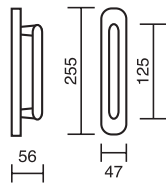

4400.02.02