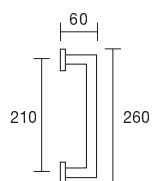

8016.02.25