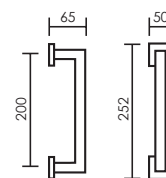

8005.02.04