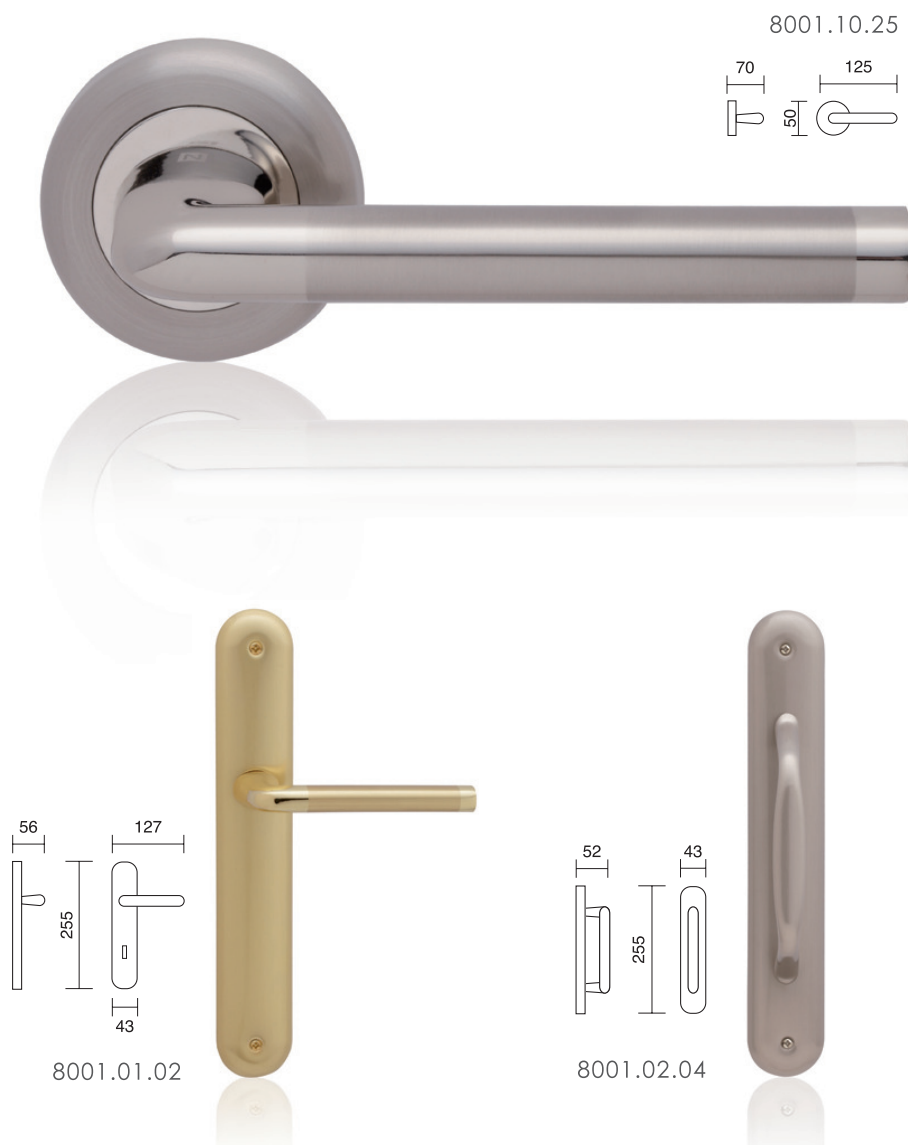

referencia

- 8001.01 Juego manivelas con placa / Complete lever set with plate.
  8001.10 Juego manivelas con roseta / Complete lever set with rosette.

acabados / finishes Pulido Satinado - Níquel Brillo / Níquel Satinado

referencia

- 8001.02 Manillón con placa / Pull handle with plate.

acabados / finishes Níquel Satinado (04) - Cuero Yester (16) - Latón Sat. (09)