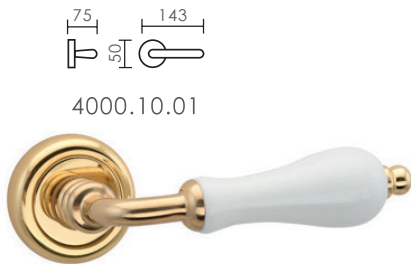

4100.05.10

0800.02.10

referencia

- 0800.01 Juego manivelas con placa / Complete lever set with plate.
- 0800.10 Juego manivelas con roseta / Complete lever set with rosette.
- 0800.02 Manillón con rosetas / Pull handle with rosettes.
- 0800.17 Grisán / Dreh kipp.
- 0800.21 Juego manivelas con placa estrecha / Complete lever set on narrow plate.
- 4100.03 Tirador maletero / Wardrobe pull on small plate.
- 4100.05 Tirador armario / Wardrobe pull on plate.

acabados / finishes

Anticato (10) - Peltro (30)

4000 Porcelana Blanca Pulido Brillo

4000.03.01 4000.05.01

referencia

- 4000.01.01 Juego de manivelas con placa / Complete lever set with plate.
- 4000.10.01 Juego de manivelas con roseta / Complete lever set with rosette.
- 4000.02.01 Manillón con rosetas / Pull handle with rosettes.
- 4000.17.01 Grisán / Dreh Kipp
- 4000.03.01 Tirador de maletero / Wardrobe pull on small plate.
- 4000.05.01 Tirador de armario / Wardrobe pull on plate.