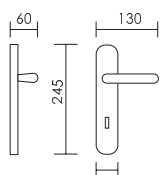

referencia

- 3540.10 Juego manivelas con roseta quadrata / Complete lever set with rosette quadrata.
- 3540.14 Roseta quadrata c/b viro / Key hole yale on rosette quadrata
- 3540.15 Juego rosetas quadrata con condena y desbloqueo / Rosette quadrata with locking knob release and emergency button.
- 8005.02 Manillón con roseta / Pull handle with rosettes

acabados / finishes

Níquel Satinado (04) - Negro Mate (34)

Xúquer Roseta Redonda

8020.10.25

8010.01.25

8020.02.25

referencia

- 8020.10 Juego manivelas con roseta redonda/ Complete lever set with a round rosette
- 8020.02 Manillón con rosetas / Pull handle with rosettes
- 8010.01 Juego manivelas con placa / Complete lever set with plate
- 8010.17 Grisán Dk / Dreh Kipp