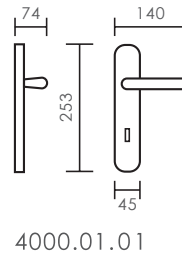

4000 Porcelana Blanca Pulido Brillo

4000.03.01 4000.05.01