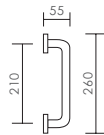

2980.02.34

referencia

- 2980.01 Juego de manivelas con placa / Complete lever set with plate.
  2980.10 Juego de manivelas con roseta / Complete lever set with rosettes.
  2980.02 Manillón con rosetas cuadradas / Pull handle with square rosettes.

acabados / finishes

Níquel Satinado (04) - Cromo Satinado (08) - Negro Mate (34)