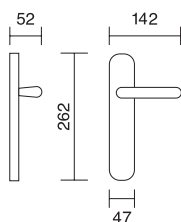

4600.01.02

4600.01.05

referencia

- 4600.01   Juego manivelas con placa / Complete lever set with plate.
- 4600.02   Manillón con placa / Pull handle with plate.
- 4400.03   Tirador maletero / Wardrobe pull on small plate.
- 4400.05   Tirador armario / Wardrobe pull on plate.

acabados / finishes

Pulido Satinado (02) - Cuero (05)