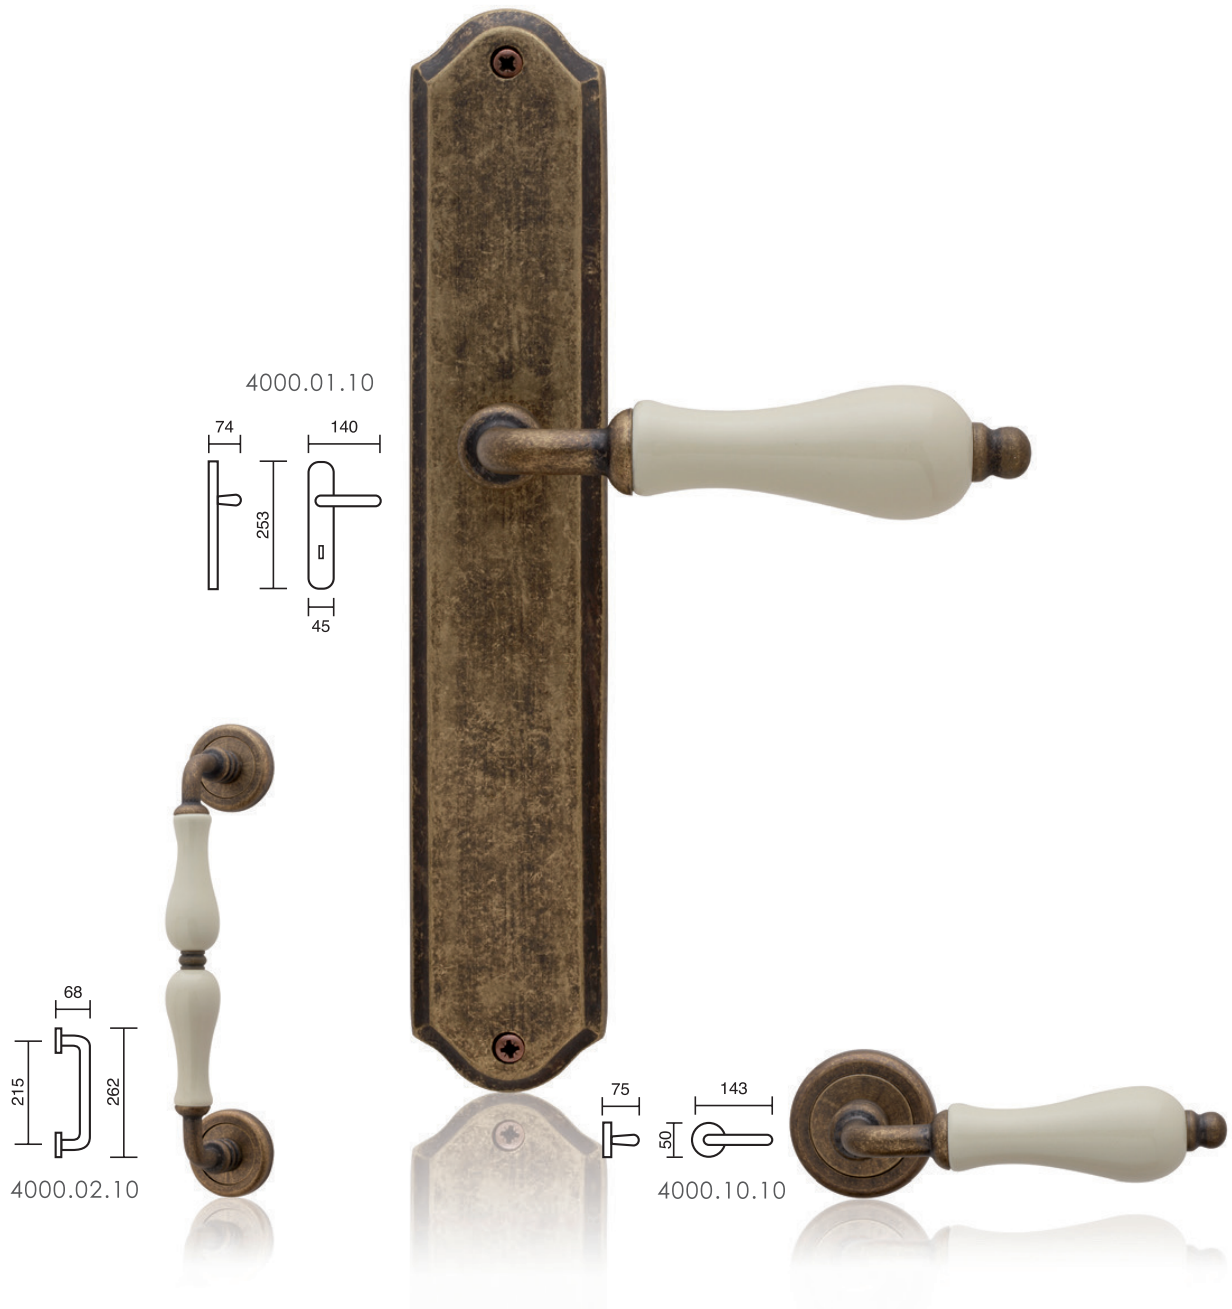

4000 Porcelana Blanca Cuero

4000.10.05

4000.01.05

4000.02.05

4000.17.05

referencia

- 4000.01.05 Juego de manivelas con placa / Complete lever set with plate.
- 4000.10.05 Juego de manivelas con roseta / Complete lever set with rosette.
- 4000.02.05 Manillón con rosetas / Pull handle with rosettes.
- 4000.17.05 Grisán / Dreh Kipp
- 4000.03.05 Tirador de maletero / Wardrobe pull on small plate.
- 4000.05.05 Tirador de armario / Wardrobe pull on plate.

Porcelana Blanca Peltro

4000.01.30

4000.10.30

4000.02.30

4000.17.30

4000.03.30

4000.05.30

referencia

- 4000.01.30 Juego manivelas con placa / Complete lever set with plate
- 4000.10.30 Juego manivelas con roseta / Complete lever set with rosette
- 4000.02.30 Manillón con rosetas / Pull handle with rosettes
- 4000.17.30 Grisán Dk / Dreh Kipp
- 4000.03.30 Tirador de maaletero / Wardrobe pull on small plate
- 4000.05.30 Tirador de armario / Wardrobe pull on plate

4000 Champan Anticato

referencia

- 4000.01.10 Juego manivelas con placa / Complete lever set with plate.
- 4000.10.10 Juego manivelas con roseta / Complete lever set with rosette.
- 4000.02.10 Manillón con rosetas / Pull handle with rosettes.
- 4000.17.10 Grisán / Dreh kipp.
- 4000.21.10 Juego manivelas con placa estrecha / Complete lever set on narrow plate.
- 4000.03.10 Tirador maletero / Wardrobe pull on small plate.
- 4000.05.10 Tirador armario / Wardrobe pull on plate.