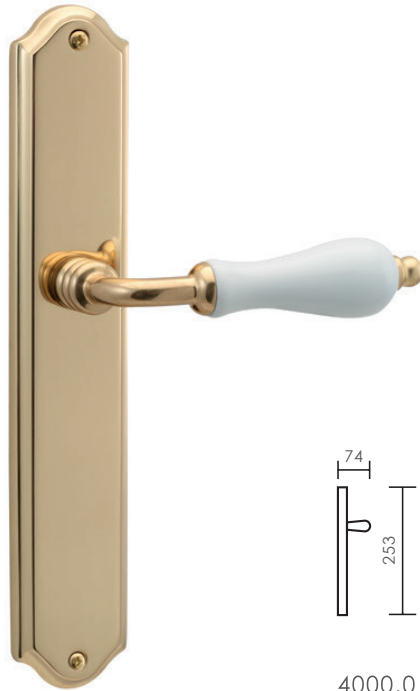

4100.05.10

0800.02.10

referencia

- 0800.01 Juego manivelas con placa / Complete lever set with plate.
- 0800.10 Juego manivelas con roseta / Complete lever set with rosette.
- 0800.02 Manillón con rosetas / Pull handle with rosettes.
- 0800.17 Grisán / Dreh kipp.
- 0800.21 Juego manivelas con placa estrecha / Complete lever set on narrow plate.
- 4100.03 Tirador maletero / Wardrobe pull on small plate.
- 4100.05 Tirador armario / Wardrobe pull on plate.

acabados / finishes

Anticato (10) - Peltro (30)

4000 Porcelana Blanca Pulido Brillo

4000.03.01 4000.05.01

referencia

- 4000.01.01 Juego de manivelas con placa / Complete lever set with plate.
- 4000.10.01 Juego de manivelas con roseta / Complete lever set with rosette.
- 4000.02.01 Manillón con rosetas / Pull handle with rosettes.
- 4000.17.01 Grisán / Dreh Kipp
- 4000.03.01 Tirador de maletero / Wardrobe pull on small plate.
- 4000.05.01 Tirador de armario / Wardrobe pull on plate.