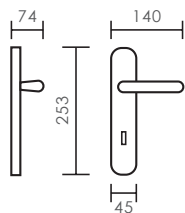

4000.02.04