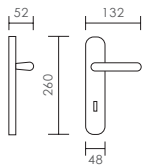

2980.01.34