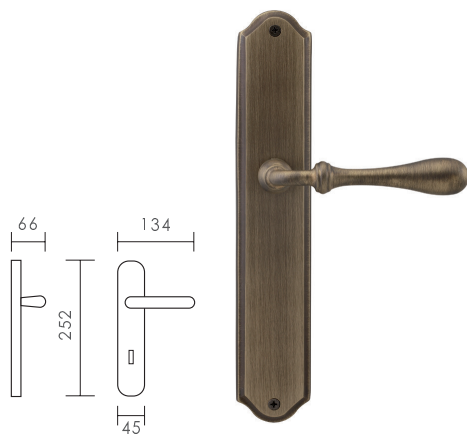

Tuareg

2850.01

referencia

- 2850.01 Juego de manivelas con placa / Complete lever set with plate.
- 2850.10 Juego de manivelas con roseta / Complete lever set with rosette.
- 2850.02 Manillón con rosetas / Pull handle with rosettes.
- 2850.17 Grisán / Dreh Kipp

acabados / finishes

Anticato (10) - Cuero Yester (16) - Peltro (30) - Negro Mate (34)