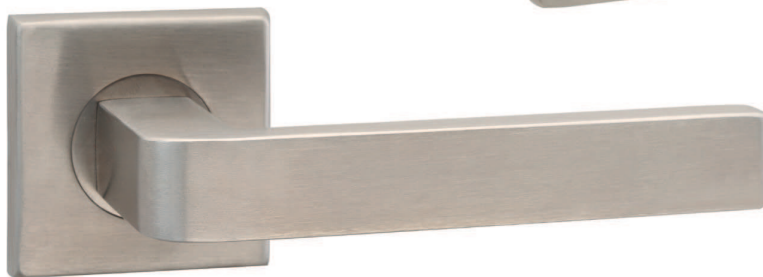

Turín

7007.01.20

7007.10.20

referencia

7007.01	Juego manivelas con placa/ <i>Complete lever set with plate</i>
7007.10	Juego manivelas con roseta/ <i>Complete lever set with rosette</i>
7007.02	Manillón con rosetas cuadradas/ <i>Pull handle 200 mm. with square rosettes</i>
7007.17	Grisán / <i>Dreh kipp</i>