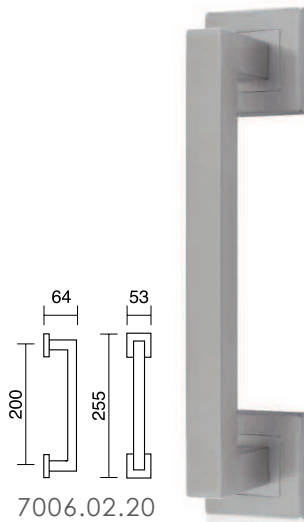

7006.02.20

7006.35.20

referencia

- 7006.01.20 Juego manivelas con placa / Complete lever set with plate.
- 7006.10.20 Juego manivelas con roseta / Complete lever set with rosette.
- 7006.02.20 Manillón de 200mm. con rosetas / Pull handle 200mm. on rosettes.
- 7006.35.20 Manillón de 150mm. con rosetas / Pull handle 150mm. on rosettes.