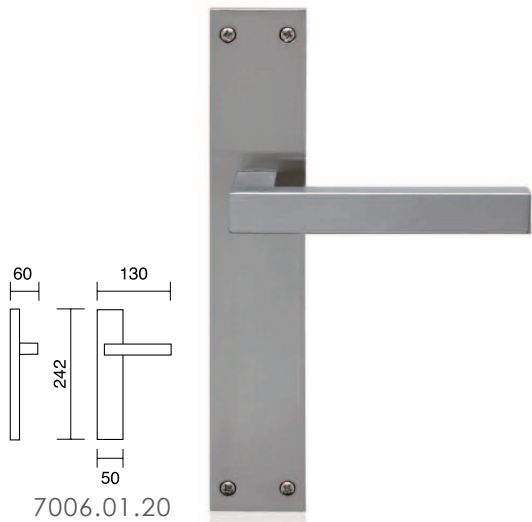

7006.01.20