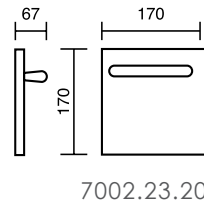

manivelas y accesorios  
acero inoxidable

7001

**referencia**

- 7001.01.20 Juego manivelas con placa / Complete lever set with plate.
- 7001.10.20 Juego manivelas con roseta / Complete lever set with rosette.
- 7001.17.20 Grisán / Dreh kipp.
- 7001.21.20 Juego manivelas con placa estrecha sin muelle / Complete lever set on narrow plate without spring
- 7001.23.20 Juego manivelas con placa de 170x170mm. / Complete lever set on plate 170x170mm.
- 7000.22.20 Manillón con placa / Pull handle with plate.
- 7001.31.20 Juego manivelas con placa estrecha con muelle / Complete lever set on narrow plate with spring

7002

**referencia**

- 7002.01.20 Juego manivelas con placa / Complete lever set with plate.
- 7002.10.20 Juego manivelas con roseta / Complete lever set with rosette.
- 7002.23.20 Juego manivelas con placa de 170x170mm. / Complete lever set on plate 170x170mm.
- 7002.41.20 Juego manivelas con placa rectangular 245x50 mm./Complete lever set with square plate.