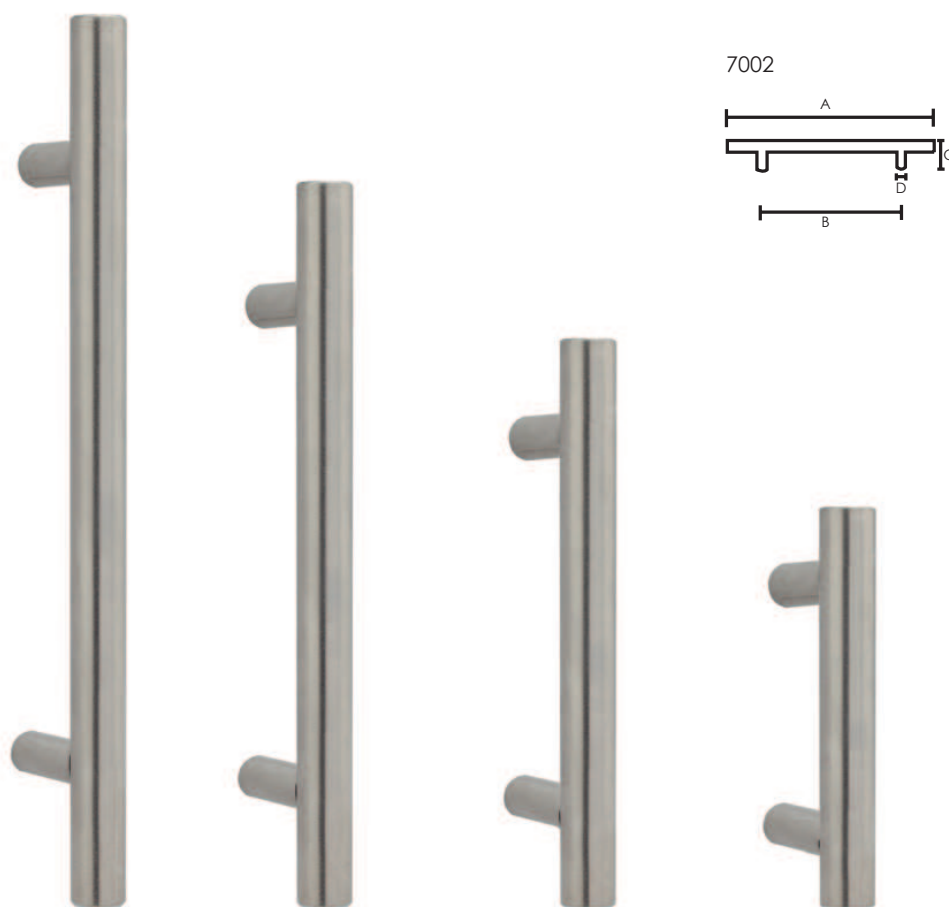

Tiradores de acero. Serie 7002

ACERO INOXIDABLE

referencia		A	B	C	D
7002.50.20	Tirador de 96 mm. / Pull handle 96 mm.	158	96	35	12
7002.51.20	Tirador de 128 mm. / Pull handle 128 mm.	190	128	35	12
7002.52.20	Tirador de 160 mm. / Pull handle 160 mm.	222	160	35	12
7002.53.20	Tirador de 192 mm. / Pull handle 192 mm.	254	192	35	12
7002.54.20	Tirador de 224 mm. / Pull handle 224 mm.	286	224	35	12
7002.55.20	Tirador de 320 mm. / Pull hand 320 mm.	382	320	35	12
7002.56.20	Tirador de 420 mm. / Pull handle 420 mm.	482	420	35	12
7002.57.20	Tirador de 520 mm. / Pull handle 520 mm.	582	520	35	12
7002.58.20	Tirador de 620 mm. / Pull handle 620 mm.	682	620	35	12
7002.59.20	Tirador de 720 mm. / Pull handle 720 mm.	782	720	35	12
7002.60.20	Tirador de 820 mm. / Pull handle 820 mm.	882	820	35	12

acabados / finishes

Acero inoxidable (20) / Stainless steel