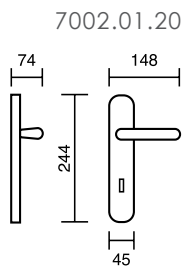

manivelas y accesorios  
acero inoxidable

7001

**referencia**

- 7001.01.20 Juego manivelas con placa / Complete lever set with plate.
- 7001.10.20 Juego manivelas con roseta / Complete lever set with rosette.
- 7001.17.20 Grisán / Dreh kipp.
- 7001.21.20 Juego manivelas con placa estrecha sin muelle / Complete lever set on narrow plate without spring
- 7001.23.20 Juego manivelas con placa de 170x170mm. / Complete lever set on plate 170x170mm.
- 7000.22.20 Manillón con placa / Pull handle with plate.
- 7001.31.20 Juego manivelas con placa estrecha con muelle / Complete lever set on narrow plate with spring

7002

**referencia**

- 7002.01.20 Juego manivelas con placa / Complete lever set with plate.
- 7002.10.20 Juego manivelas con roseta / Complete lever set with rosette.
- 7002.23.20 Juego manivelas con placa de 170x170mm. / Complete lever set on plate 170x170mm.
- 7002.41.20 Juego manivelas con placa rectangular 245x50 mm./Complete lever set with square plate.