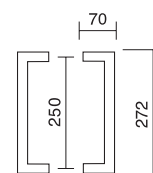

## referencia

7006.70	Juego de manillones de 25x25x250mm. / Set pull handle 25x25x250mm.
7006.71	Juego de manillones de 25x25x400mm. / Set pull handle 25x25x400mm.
7006.72	Juego de manillones de 25x25x600mm. / Set pull handle 25x25x600mm.
7006.73	Juego de manillones de 25x25x1.000mm. / Set pull handle 25x25x1.000mm.
7006.74	Juego de manillones de 25x25x1.200mm. / Set pull handle 25x25x1.200mm.
7006.80	Manillón de 25x25x250 mm. / Pull Handle 25x25x250 mm
7006.81	Manillón de 25x25x400 mm. / Pull Handle 25x25x400 mm
7006.82	Manillón de 25x25x600 mm. / Pull Handle 25x25x600 mm
7006.83	Manillón de 25x25x1000 mm./ Pull Handle 25x25x1000 mm
7006.84	Manillón de 25x25x1200 mm./ Pull Handle 25x25x1200 mm