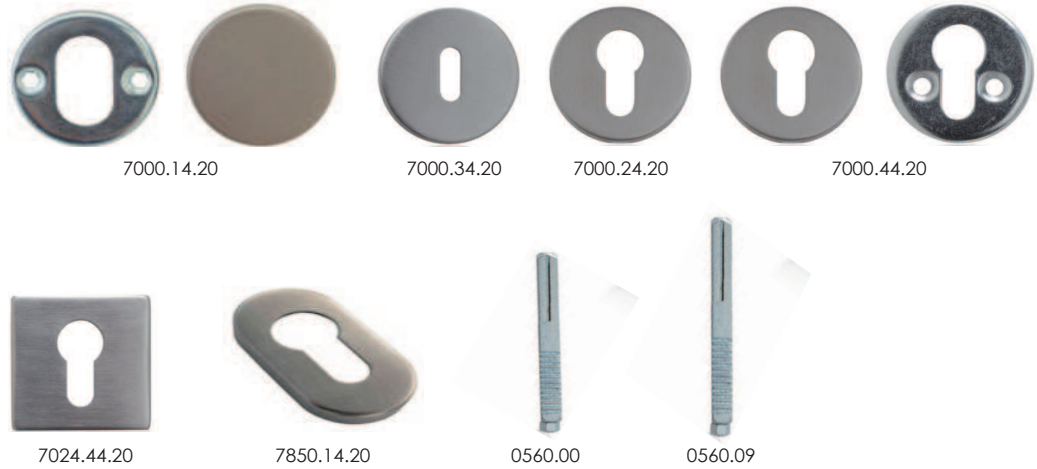

Roseta c/b acero inoxidable

referencia

- 7000.14.20 Roseta Redonda $\varnothing$ 53 ciega / Rosette $\varnothing$ 53 without key hole
  7000.24.20 Roseta Redonda $\varnothing$ 53 c/b Viro / Rosette $\varnothing$ 53 with key hole
  7000.34.20 Roseta Redonda $\varnothing$ 53 c/b borja / Rosette $\varnothing$ 53 with key hole type borja
  7000.44.20 Roseta Redonda $\varnothing$ 53 c/b viro para cerradura seguridad / Rosette $\varnothing$ 53 without key hole for lock security
  7024.44.20 Roseta cuadrada 53x53 c/b viro/ Square rosette 53x53 with key hole
  7850.14.20 Roseta Ovalada 65x30 c/b viro / Oval rosette 65x30 with key hole
  0560.00.00 Cuadradillo expansivo 8x8x65 mm. / Strench out iron 8x8x65 mm.
  0560.09.00 Cuadradillo expansivo 8x8x90 mm. / Strench out iron 8x8x90 mm.