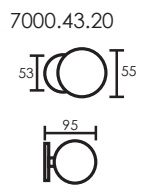

Pomo con placa y roseta