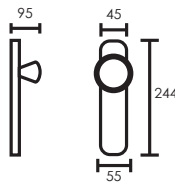

7000.12.20