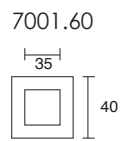

Tiradores de Acero

Serie 7001.50/7001.60/7001.70

referencia

7001.50	Tirador Redondo $\varnothing$ 50mm.	Round Pull Handle $\varnothing$50mm.
7001.51	Tirador Redondo $\varnothing$ 65mm.	Round Pull Handle $\varnothing$65mm.
7001.60	Tirador Cuadrado 40x40mm.	Square Pull Handle 40x40 mm.
7001.61	Tirador Cuadrado 50x50mm.	Square Pull Handle 50x50 mm.
7001.62	Tirador Cuadrado 60x60mm.	Square Pull Handle 60x60 mm.
7001.70	Tirador Ovalado 120x42mm.	Oval Pull Handle 120x42mm.
7001.71	Tirador Ovalado 150x50mm.	Oval Pull Handle 150x50mm.

acabados / finishes

Acero inoxidable (20) / Stainless steel