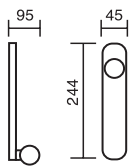

Accesorios Acero Inoxidable

referencia

- 7000.11.20 Placa de limpieza de 244x45x8 / *Stainless steel plate 244x45x8.*
  7000.13.20 Placa de limpieza de 300x80mm. / *Stainless steel plate 300x80mm.*
  7000.14.20 Roseta ciega de Ø52mm. / *Blind rosette Ø52mm.*
  7000.17.20 Placa de limpieza de 170x170x1,5 / *Stainless steel plate 170x170x1,5.*
  7000.12.20 Pomo móvil con placa / *Door knob on plate stainless steel.*
  7000.37.20 Manillón de 120mm. con placa 170x170x1,5 / *Pull handle 120mm. on plate stainless steel.*

acabados / finishes:

Acero Inoxidable (20)