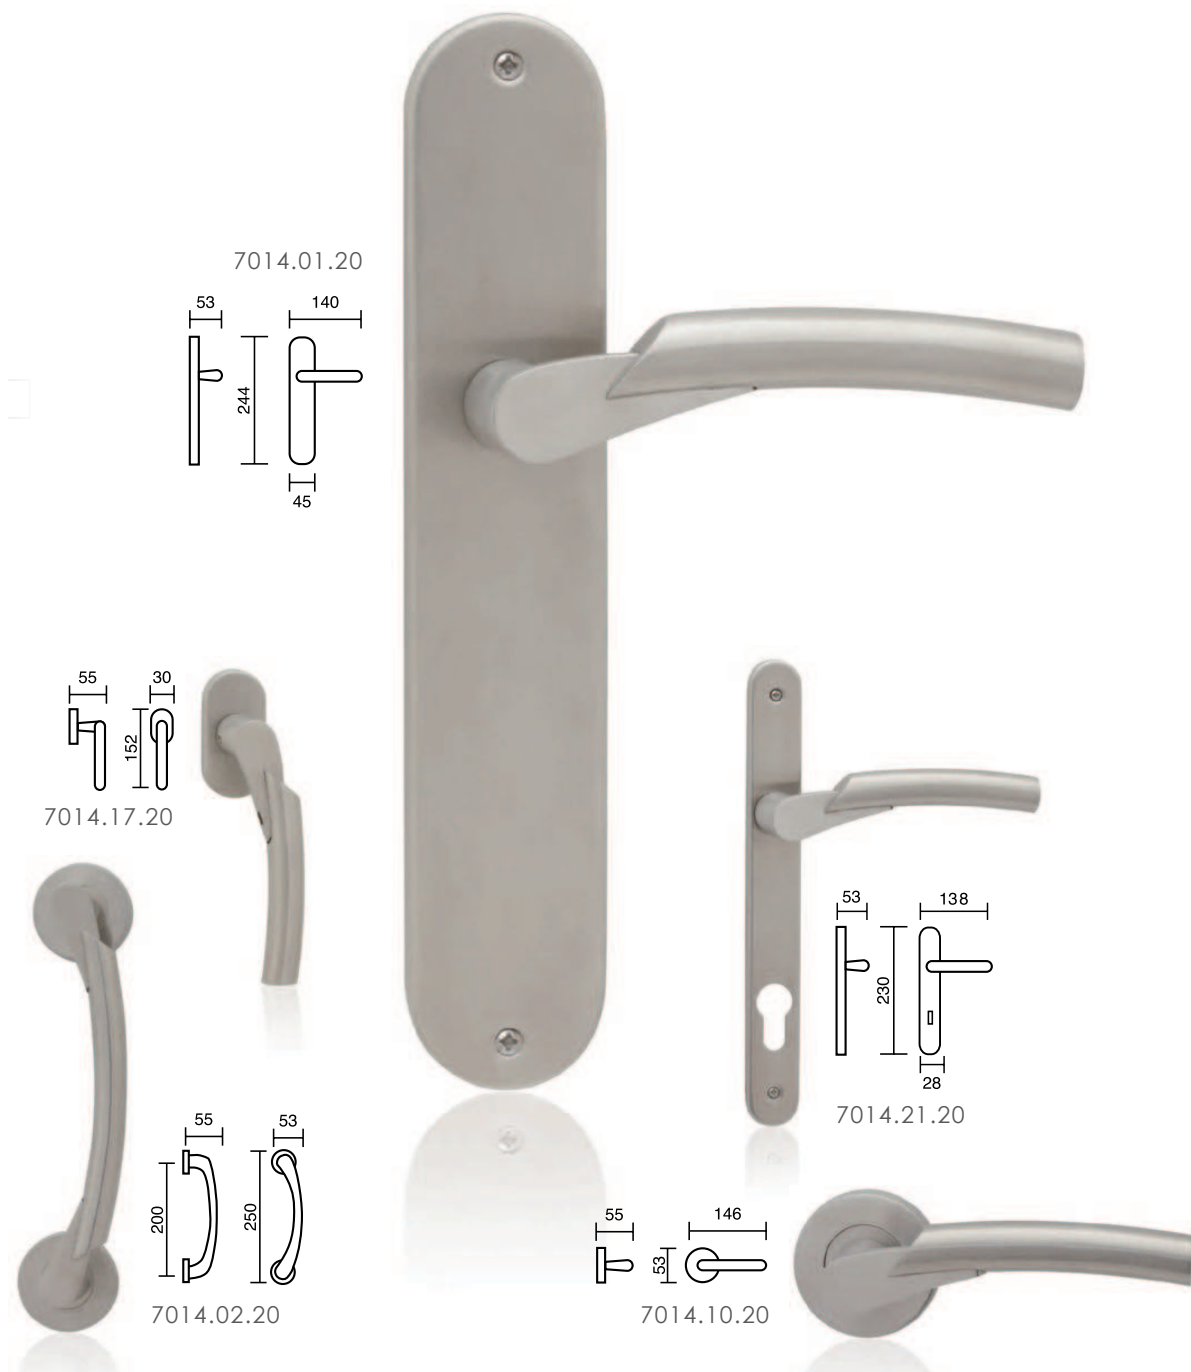

7014 Quart

referencia

- 7014.01.20 Juego manivelas con placa / Complete lever set with plate.
- 7014.02.20 Manillón con rosetas / Pull handle with rosettes.
- 7014.10.20 Juego manivelas con roseta / Complete lever set with rosette.
- 7014.17.20 Grisán / Dreh kipp.
- 7014.21.20 Juego manivelas con placa estrecha sin muelle / Complete lever set on narrow plate without spring