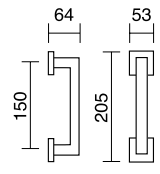

7006.35.20

referencia

- 7006.01.20 Juego manivelas con placa / Complete lever set with plate.
- 7006.10.20 Juego manivelas con roseta / Complete lever set with rosette.
- 7006.02.20 Manillón de 200mm. con rosetas / Pull handle 200mm. on rosettes.
- 7006.35.20 Manillón de 150mm. con rosetas / Pull handle 150mm. on rosettes.