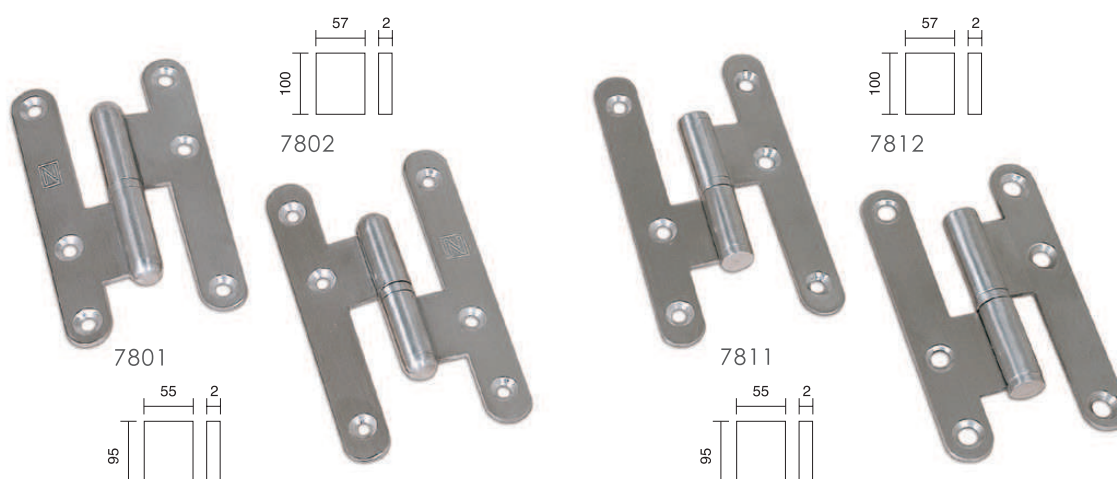

Pernios acero inoxidable

referencia

7801.08	Pernio derecha 95x55x2 / Hinge right hand 95x55x2.
7801.09	Pernio izquierda 95x55x2 / Hinge left hand 95x55x2.
7802.08	Pernio derecha 100x57x2 / Hinge right hand 100x57x2.
7802.09	Pernio izquierda 100x57x2 / Hinge left hand 100x57x2.
7811.08	Pernio derecha remate recto 95x55x2 / Hinge right hand with terminal right 95x55x2.
7811.09	Pernio izquierda remate recto 95x55x2 / Hinge left hand with terminal right 95x55x2.
7812.08	Pernio derecha remate recto 100x57x2 / Hinge right hand with terminal right 100x57x2.
7812.09	Pernio izquierda remate recto 100x57x2 / Hinge left hand with terminal right 100x57x2.