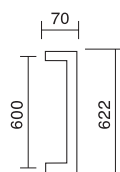

7006.82.20