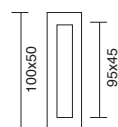

Tiradores Acero Inoxidable con Embellecedor

ACERO INOXIDABLE

7023.50

referencia

7021.50	Tirador Redondo $\varnothing$ 50mm.	Round Pull Handle $\varnothing$50mm.
7021.51	Tirador Redondo $\varnothing$ 65mm.	Round Pull Handle $\varnothing$65mm.
7021.60	Tirador Cuadrado 40x40mm.	Square Pull Handle 40x40 mm.
7021.61	Tirador Cuadrado 50x50mm.	Square Pull Handle 50x50 mm.
7021.62	Tirador Cuadrado 60x60mm.	Square Pull Handle 60x60 mm.
7023.50	Tirador Rectangular 100x50mm.	Rectangular Pull Handle 100x50mm.
7023.51	Tirador Rectangular 120x50mm.	Rectangular Pull Handle 120x50mm.
7023.52	Tirador Rectangular 150x50mm.	Rectangular Pull Handle 150x50mm.
7023.53	Tirador Rectangular 200x50mm.	Rectangular Pull Handle 200x50mm.

acabados / finishes

Acero inoxidable (20) / Stainless steel