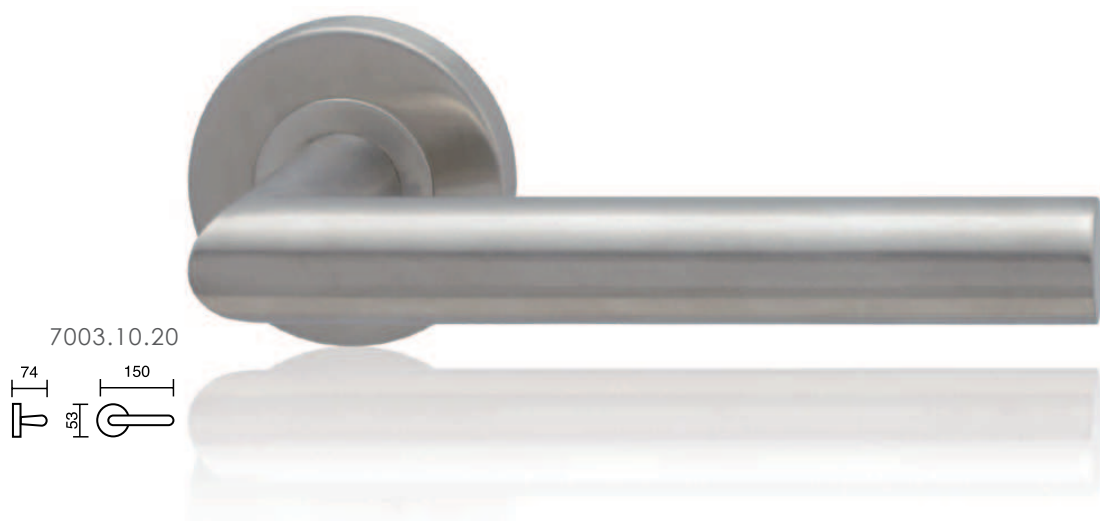

7003

7003.10.20