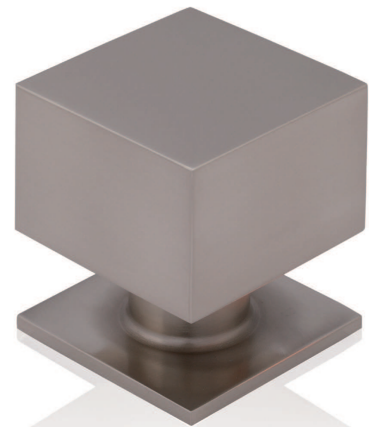

7503.00.20

referencia

- 7515.00 Pomo de puerta / Door knob.
  7503.00 Pomo cuadrado de puerta / Door knob square shaped.

acabados / finishes

Acero Inoxidable