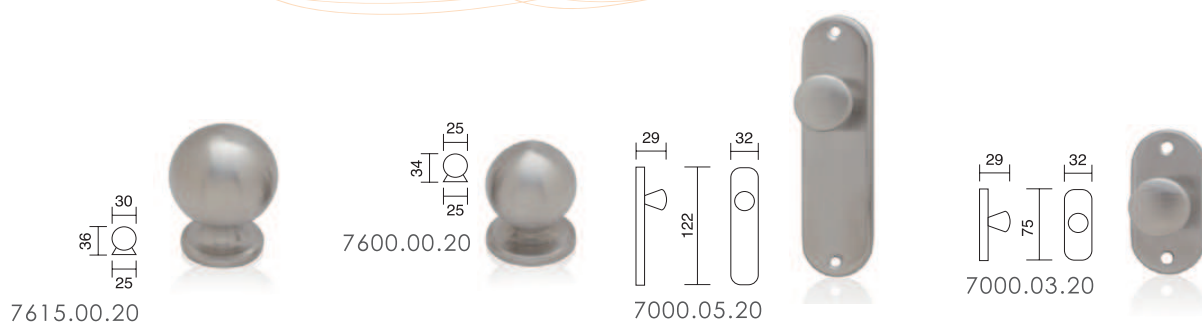

Tiradores y Pomos de Armario

referencia

- 7000.03.20 Tirador de maletero / *Wardrobe pull on small plate.*
- 7000.05.20 Tirador de armario / *Wardrobe pull on plate.*
- 7600.00.20 Pomo de bola $\varnothing 25$ mm. / *Small knob $\varnothing 25$ mm.*
- 7615.00.20 Pomo de bola $\varnothing 30$ mm. / *Small knob $\varnothing 30$ mm.*