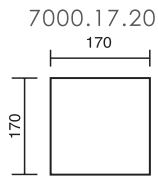

Accesorios Acero Inoxidable

referencia

- 7000.11.20 Placa de limpieza de 244x45x8 / *Stainless steel plate 244x45x8.*
  7000.13.20 Placa de limpieza de 300x80mm. / *Stainless steel plate 300x80mm.*
  7000.14.20 Roseta ciega de Ø52mm. / *Blind rosette Ø52mm.*
  7000.17.20 Placa de limpieza de 170x170x1,5 / *Stainless steel plate 170x170x1,5.*
  7000.12.20 Pomo móvil con placa / *Door knob on plate stainless steel.*
  7000.37.20 Manillón de 120mm. con placa 170x170x1,5 / *Pull handle 120mm. on plate stainless steel.*

acabados / finishes:

Acero Inoxidable (20)