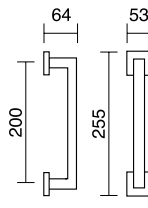

7006.02.20