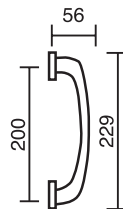

referencia

- 7000.32.20 Juego manillones sin roseta (posibilidad de montar sobre puerta de cristal).
  Set pull handle without rosettes for glass door.
  7012.32.20 Juego manillones sin roseta (posibilidad de montar sobre puerta de cristal).
  Set pull handle without rosettes for glass door.