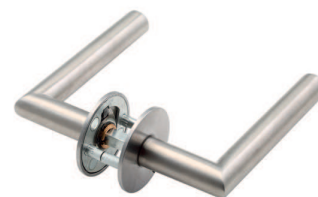

Munich

NUEVO SISTEMA
DE MONTAJE
MAGNÉTICO

7008.10.20

referencia

7008.01	Juego manivelas con placa plana / <i>Complete lever set with flat plate</i>
7008.10	Juego manivelas con roseta plana y nuevo sistema de montaje magnético / <i>Complete lever set with flat rosettes.</i>
7008.02	Juego de manillones de 200 mm. con rosetas planas <i>Set pull handels 200 mm. with flat rosettes.</i>
7008.14	Juego rosetas planas ø53mm c/b viro <i>Set flat rosettes ø53 mm. with key hole type yale</i>
7008.15	Juego rosetas planas ø53mm con condena y desbloqueo <i>Set flat rosettes ø53 mm. with looking knob release and emergency button</i>
7008.17	Grisán / <i>Dreh kipp</i>