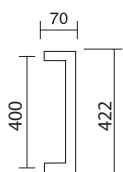

7006.84.20