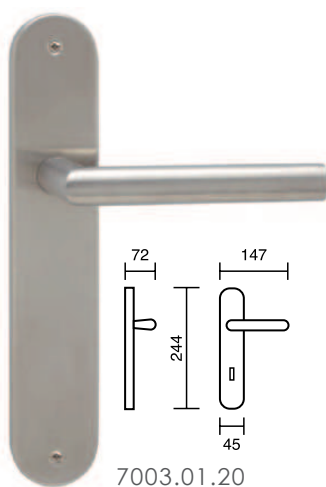

manivelas y accesorios  
acero inoxidable

7001

**referencia**

- 7001.01.20 Juego manivelas con placa / Complete lever set with plate.
- 7001.10.20 Juego manivelas con roseta / Complete lever set with rosette.
- 7001.17.20 Grisán / Dreh kipp.
- 7001.21.20 Juego manivelas con placa estrecha sin muelle / Complete lever set on narrow plate without spring
- 7001.23.20 Juego manivelas con placa de 170x170mm. / Complete lever set on plate 170x170mm.
- 7000.22.20 Manillón con placa / Pull handle with plate.
- 7001.31.20 Juego manivelas con placa estrecha con muelle / Complete lever set on narrow plate with spring

7002

**referencia**

- 7002.01.20 Juego manivelas con placa / Complete lever set with plate.
- 7002.10.20 Juego manivelas con roseta / Complete lever set with rosette.
- 7002.23.20 Juego manivelas con placa de 170x170mm. / Complete lever set on plate 170x170mm.
- 7002.41.20 Juego manivelas con placa rectangular 245x50 mm./Complete lever set with square plate.

7003

7003.10.20

7003.21.20

7003.01.20

7003.02.20

**referencia**

- 7003.01.20 Juego manivelas con placa / Complete lever set with plate.
- 7003.10.20 Juego manivelas con roseta / Complete lever set with rosette.
- 7003.17.20 Grisán / Dreh kipp.
- 7003.21.20 Juego manivelas con placa estrecha sin muelle / Complete lever set on narrow plate without spring
- 7003.02.20 Manillón de 200mm. con rosetas / Pull handle 200mm. on rosettes.