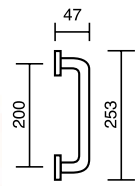

7024

7024.10.20

7024.15.20

7024.44.20

7025.15.20

7024.02.20

**referencia**

- 7024.10.20 Juego manivelas con roseta cuadrada / Complete lever set with square rosette.
- 7024.02.20 Manillón con rosetas cuadradas / Pull handle with square rosettes.
- 7024.15.20 Juego rosetas cuadradas ø37mm. con condena y desbloqueo / Set square rosettes ø37mm. with locking knob release and emergency button.
- 7025.15.20 Juego rosetas cuadradas ø53mm. con condena y desbloqueo / Set square rosettes ø53mm. with locking knob release and emergency button.
- 7024.44.20 Roseta cuadrada c/b viro / Key hole yale on square rosette.