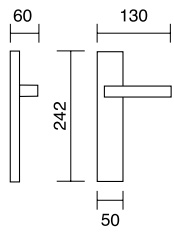

7006.01.20