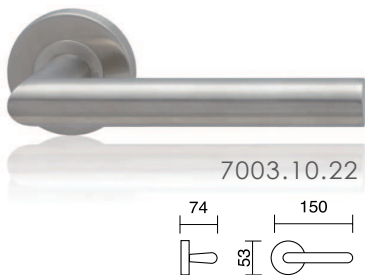

Aisi 316

referencia

7003.01	Juego manivelas con placa / Complete lever set with plate
7003.02	Manillón con rosetas de 200 mm. / Pull handel with rosettes 200 mm.
7003.10	Juego manivelas con rosetas / Complete lever set with rosette.
7500.00	Pomo de puerta / Door Knob
7503.00	Pomo puerta cuadrado 65x65 mm. / Door knob square shaped 65x65 mm.
7000.44	Roseta ø53 mm c/b viro / Rosette ø53 mm with key hole type yale
7005.15	Juego rosetas ø53 mm. con condena y desbloq. / Set rosettes ø53 mm with locking knob release and emergency button
7901.08	Bisagra canto recto derecha 90x65 mm / Hinge square shaped right hand 90x65
7901.09	Bisagra canto recto izquierda 90x65 mm / Hinge square shaped left hand 90x65
7902.08	Bisagra canto curvo derecha 90x65 mm / Hinge round shaped right hand 90x65
7902.09	Bisagra canto curvo izquierda 90x65 mm / Hinge round shaped left hand 90x65

acabados / finishes

Acero inoxidable Aisi 316 (22) / Stainless Steel Aisi 316