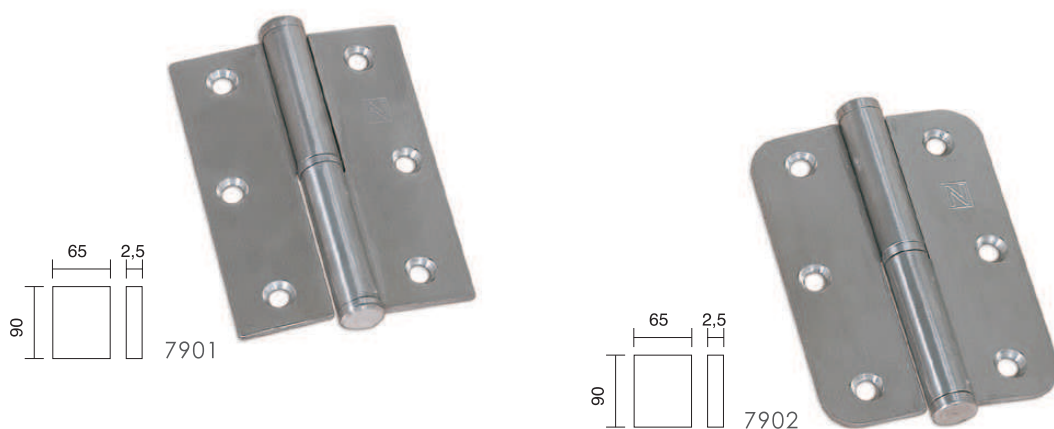

Pernios 7901-7902 acero inox

referencia

7901.08	Pernio canto recto derecha 90x65x2,5 / Hinge square shaped right hand 90x65x2,5.
7901.09	Pernio canto recto izquierda 90x65x2,5 / Hinge square shaped left hand 90x65x2,5.
7902.08	Pernio canto curvo derecha 90x65x2,5 / Hinge round shaped right hand 90x65x2,5.
7902.09	Pernio canto curvo izquierda 90x65x2,5 / Hinge round shaped left hand 90x65x2,5.