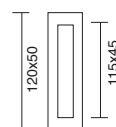

Tiradores Acero Inoxidable con Embellecedor

ACERO INOXIDABLE

7023.51

referencia

7021.50	Tirador Redondo $\varnothing$ 50mm.	Round Pull Handle $\varnothing$50mm.
7021.51	Tirador Redondo $\varnothing$ 65mm.	Round Pull Handle $\varnothing$65mm.
7021.60	Tirador Cuadrado 40x40mm.	Square Pull Handle 40x40 mm.
7021.61	Tirador Cuadrado 50x50mm.	Square Pull Handle 50x50 mm.
7021.62	Tirador Cuadrado 60x60mm.	Square Pull Handle 60x60 mm.
7023.50	Tirador Rectangular 100x50mm.	Rectangular Pull Handle 100x50mm.
7023.51	Tirador Rectangular 120x50mm.	Rectangular Pull Handle 120x50mm.
7023.52	Tirador Rectangular 150x50mm.	Rectangular Pull Handle 150x50mm.
7023.53	Tirador Rectangular 200x50mm.	Rectangular Pull Handle 200x50mm.

acabados / finishes

Acero inoxidable (20) / Stainless steel