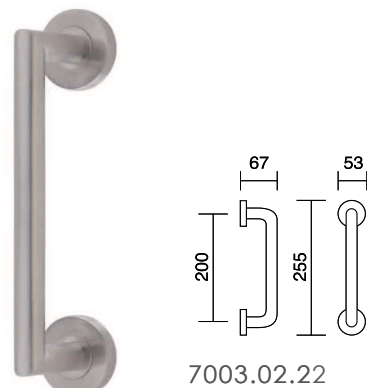

Aisi 316

referencia

7003.01	Juego manivelas con placa / Complete lever set with plate
7003.02	Manillón con rosetas de 200 mm. / Pull handel with rosettes 200 mm.
7003.10	Juego manivelas con rosetas / Complete lever set with rosette.
7500.00	Pomo de puerta / Door Knob
7503.00	Pomo puerta cuadrado 65x65 mm. / Door knob square shaped 65x65 mm.
7000.44	Roseta ø53 mm c/b viro / Rosette ø53 mm with key hole type yale
7005.15	Juego rosetas ø53 mm. con condena y desbloq. / Set rosettes ø53 mm with locking knob release and emergency button
7901.08	Bisagra canto recto derecha 90x65 mm / Hinge square shaped right hand 90x65
7901.09	Bisagra canto recto izquierda 90x65 mm / Hinge square shaped left hand 90x65
7902.08	Bisagra canto curvo derecha 90x65 mm / Hinge round shaped right hand 90x65
7902.09	Bisagra canto curvo izquierda 90x65 mm / Hinge round shaped left hand 90x65

acabados / finishes

Acero inoxidable Aisi 316 (22) / Stainless Steel Aisi 316