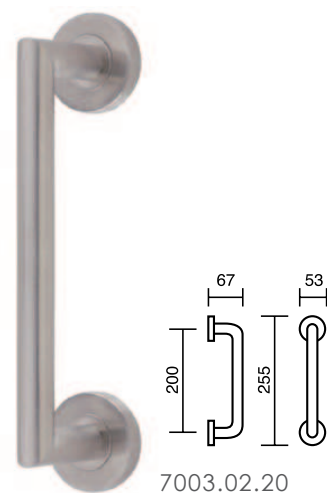

7002

**referencia**

- 7002.01.20 Juego manivelas con placa / Complete lever set with plate.
- 7002.10.20 Juego manivelas con roseta / Complete lever set with rosette.
- 7002.23.20 Juego manivelas con placa de 170x170mm. / Complete lever set on plate 170x170mm.
- 7002.41.20 Juego manivelas con placa rectangular 245x50 mm./Complete lever set with square plate.

7003

7003.10.20

7003.21.20

7003.01.20

7003.02.20

**referencia**

- 7003.01.20 Juego manivelas con placa / Complete lever set with plate.
- 7003.10.20 Juego manivelas con roseta / Complete lever set with rosette.
- 7003.17.20 Grisán / Dreh kipp.
- 7003.21.20 Juego manivelas con placa estrecha sin muelle / Complete lever set on narrow plate without spring
- 7003.02.20 Manillón de 200mm. con rosetas / Pull handle 200mm. on rosettes.