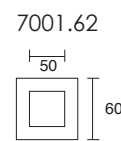

Tiradores de Acero

Serie 7001.50/7001.60/7001.70

referencia

7001.50	Tirador Redondo $\varnothing$ 50mm.	Round Pull Handle $\varnothing$50mm.
7001.51	Tirador Redondo $\varnothing$ 65mm.	Round Pull Handle $\varnothing$65mm.
7001.60	Tirador Cuadrado 40x40mm.	Square Pull Handle 40x40 mm.
7001.61	Tirador Cuadrado 50x50mm.	Square Pull Handle 50x50 mm.
7001.62	Tirador Cuadrado 60x60mm.	Square Pull Handle 60x60 mm.
7001.70	Tirador Ovalado 120x42mm.	Oval Pull Handle 120x42mm.
7001.71	Tirador Ovalado 150x50mm.	Oval Pull Handle 150x50mm.

acabados / finishes

Acero inoxidable (20) / Stainless steel