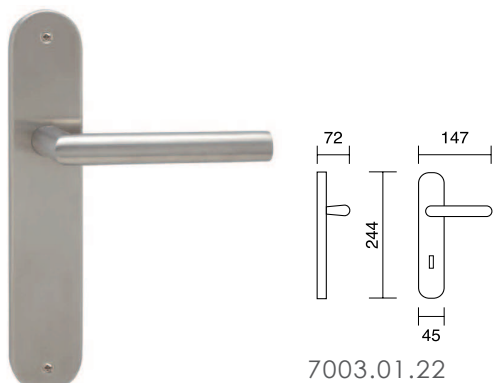

Aisi 316

referencia

7003.01	Juego manivelas con placa / Complete lever set with plate
7003.02	Manillón con rosetas de 200 mm. / Pull handel with rosettes 200 mm.
7003.10	Juego manivelas con rosetas / Complete lever set with rosette.
7500.00	Pomo de puerta / Door Knob
7503.00	Pomo puerta cuadrado 65x65 mm. / Door knob square shaped 65x65 mm.
7000.44	Roseta ø53 mm c/b viro / Rosette ø53 mm with key hole type yale
7005.15	Juego rosetas ø53 mm. con condena y desbloq. / Set rosettes ø53 mm with locking knob release and emergency button
7901.08	Bisagra canto recto derecha 90x65 mm / Hinge square shaped right hand 90x65
7901.09	Bisagra canto recto izquierda 90x65 mm / Hinge square shaped left hand 90x65
7902.08	Bisagra canto curvo derecha 90x65 mm / Hinge round shaped right hand 90x65
7902.09	Bisagra canto curvo izquierda 90x65 mm / Hinge round shaped left hand 90x65

acabados / finishes

Acero inoxidable Aisi 316 (22) / Stainless Steel Aisi 316