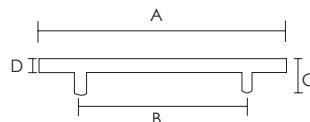

8104.U2.20