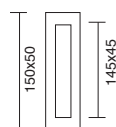

Tiradores Acero Inoxidable con Embellecedor

ACERO INOXIDABLE

7023.52

referencia

7021.50	Tirador Redondo $\varnothing$ 50mm.	Round Pull Handle $\varnothing$50mm.
7021.51	Tirador Redondo $\varnothing$ 65mm.	Round Pull Handle $\varnothing$65mm.
7021.60	Tirador Cuadrado 40x40mm.	Square Pull Handle 40x40 mm.
7021.61	Tirador Cuadrado 50x50mm.	Square Pull Handle 50x50 mm.
7021.62	Tirador Cuadrado 60x60mm.	Square Pull Handle 60x60 mm.
7023.50	Tirador Rectangular 100x50mm.	Rectangular Pull Handle 100x50mm.
7023.51	Tirador Rectangular 120x50mm.	Rectangular Pull Handle 120x50mm.
7023.52	Tirador Rectangular 150x50mm.	Rectangular Pull Handle 150x50mm.
7023.53	Tirador Rectangular 200x50mm.	Rectangular Pull Handle 200x50mm.

acabados / finishes

Acero inoxidable (20) / Stainless steel