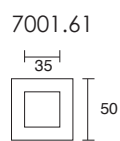

Tiradores de Acero

Serie 7001.50/7001.60/7001.70

referencia

7001.50	Tirador Redondo $\varnothing$ 50mm.	Round Pull Handle $\varnothing$50mm.
7001.51	Tirador Redondo $\varnothing$ 65mm.	Round Pull Handle $\varnothing$65mm.
7001.60	Tirador Cuadrado 40x40mm.	Square Pull Handle 40x40 mm.
7001.61	Tirador Cuadrado 50x50mm.	Square Pull Handle 50x50 mm.
7001.62	Tirador Cuadrado 60x60mm.	Square Pull Handle 60x60 mm.
7001.70	Tirador Ovalado 120x42mm.	Oval Pull Handle 120x42mm.
7001.71	Tirador Ovalado 150x50mm.	Oval Pull Handle 150x50mm.

acabados / finishes

Acero inoxidable (20) / Stainless steel