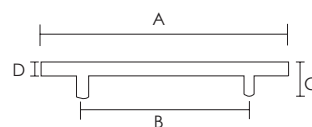

7104.L2.20

referencia		A	B	C	D
7104.L2.20	Juego de manillones Mod. Berlín / Set pull handle Mod. Berlín	400	200	80	25x25
7104.L3.20	Juego de manillones Mod. Berlín / Set pull handle Mod. Berlín	600	400	80	25x25
7104.L4.20	Juego de manillones Mod. Berlín / Set pull handle Mod. Berlín	1000	600	80	25x25
7104.L5.20	Juego de manillones Mod. Berlín / Set pull handle Mod. Berlín	1400	1200	80	25x25
7104.U2.20	Manillón Mod. Berlín / Pull handle Mod. Berlín	400	200	80	25x25
7104.U3.20	Manillón Mod. Berlín / Pull handle Mod. Berlín	600	400	80	25x25
7104.U4.20	Manillón Mod. Berlín / Pull handle Mod. Berlín	1000	600	80	25x25
7104.U5.20	Manillón Mod. Berlín / Pull handle Mod. Berlín	1400	1200	80	25x25

acabados / finishes

Acero inoxidable (20) / Stainless steel