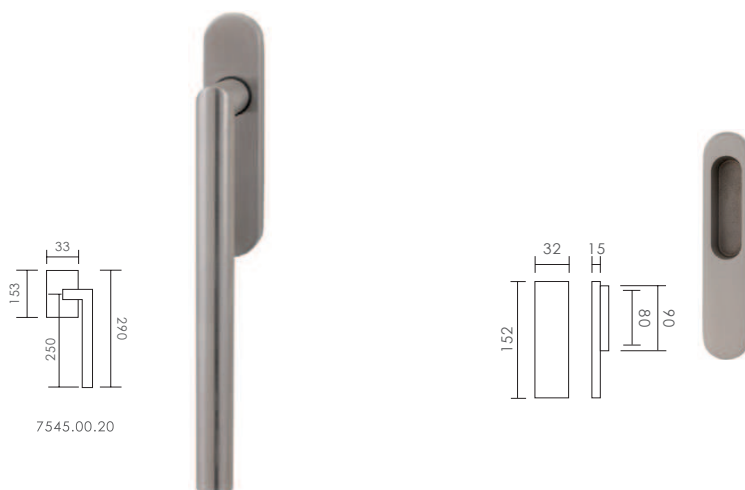

Manillón Alzante

referencia

- 7545.00.20 Manillón alzante para ventanales de corredera / *Pull handle for sliding windows.*

acabados / finishes

Acero Inoxidable (20)