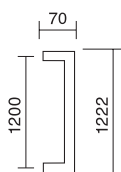

Juego Manillones 7006

ACERO INOXIDABLE

7006.81.34

7006.84.20

7006.82.20

7006.70.20

referencia

7006.70	Juego de manillones de 25x25x250mm. / Set pull handle 25x25x250mm.
7006.71	Juego de manillones de 25x25x400mm. / Set pull handle 25x25x400mm.
7006.72	Juego de manillones de 25x25x600mm. / Set pull handle 25x25x600mm.
7006.73	Juego de manillones de 25x25x1.000mm. / Set pull handle 25x25x1.000mm.
7006.74	Juego de manillones de 25x25x1.200mm. / Set pull handle 25x25x1.200mm.
7006.80	Manillón de 25x25x250 mm. / Pull Handle 25x25x250 mm
7006.81	Manillón de 25x25x400 mm. / Pull Handle 25x25x400 mm
7006.82	Manillón de 25x25x600 mm. / Pull Handle 25x25x600 mm
7006.83	Manillón de 25x25x1000 mm./ Pull Handle 25x25x1000 mm
7006.84	Manillón de 25x25x1200 mm./ Pull Handle 25x25x1200 mm

acabados / finishes

Acero Inoxidable (20)

referencia

7006.80	Manillón de 25x25x250mm. / Pull handle 25x25x250mm.
7006.81	Manillón de 25x25x400mm. / Pull handle 25x25x400mm.
7006.82	Manillón de 25x25x600mm. / Pull handle 25x25x600mm.

acabados / finishes

Negro Mate (34)