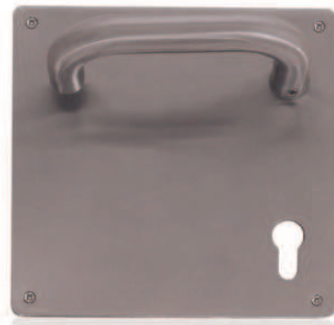

manivelas y accesorios  
acero inoxidable

7001

**referencia**

- 7001.01.20 Juego manivelas con placa / Complete lever set with plate.
- 7001.10.20 Juego manivelas con roseta / Complete lever set with rosette.
- 7001.17.20 Grisán / Dreh kipp.
- 7001.21.20 Juego manivelas con placa estrecha sin muelle / Complete lever set on narrow plate without spring
- 7001.23.20 Juego manivelas con placa de 170x170mm. / Complete lever set on plate 170x170mm.
- 7000.22.20 Manillón con placa / Pull handle with plate.
- 7001.31.20 Juego manivelas con placa estrecha con muelle / Complete lever set on narrow plate with spring

7002

**referencia**

- 7002.01.20 Juego manivelas con placa / Complete lever set with plate.
- 7002.10.20 Juego manivelas con roseta / Complete lever set with rosette.
- 7002.23.20 Juego manivelas con placa de 170x170mm. / Complete lever set on plate 170x170mm.
- 7002.41.20 Juego manivelas con placa rectangular 245x50 mm./Complete lever set with square plate.

7003

7003.10.20

7003.21.20

7003.01.20

7003.02.20

**referencia**

- 7003.01.20 Juego manivelas con placa / Complete lever set with plate.
- 7003.10.20 Juego manivelas con roseta / Complete lever set with rosette.
- 7003.17.20 Grisán / Dreh kipp.
- 7003.21.20 Juego manivelas con placa estrecha sin muelle / Complete lever set on narrow plate without spring
- 7003.02.20 Manillón de 200mm. con rosetas / Pull handle 200mm. on rosettes.