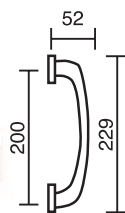

7000.32.20