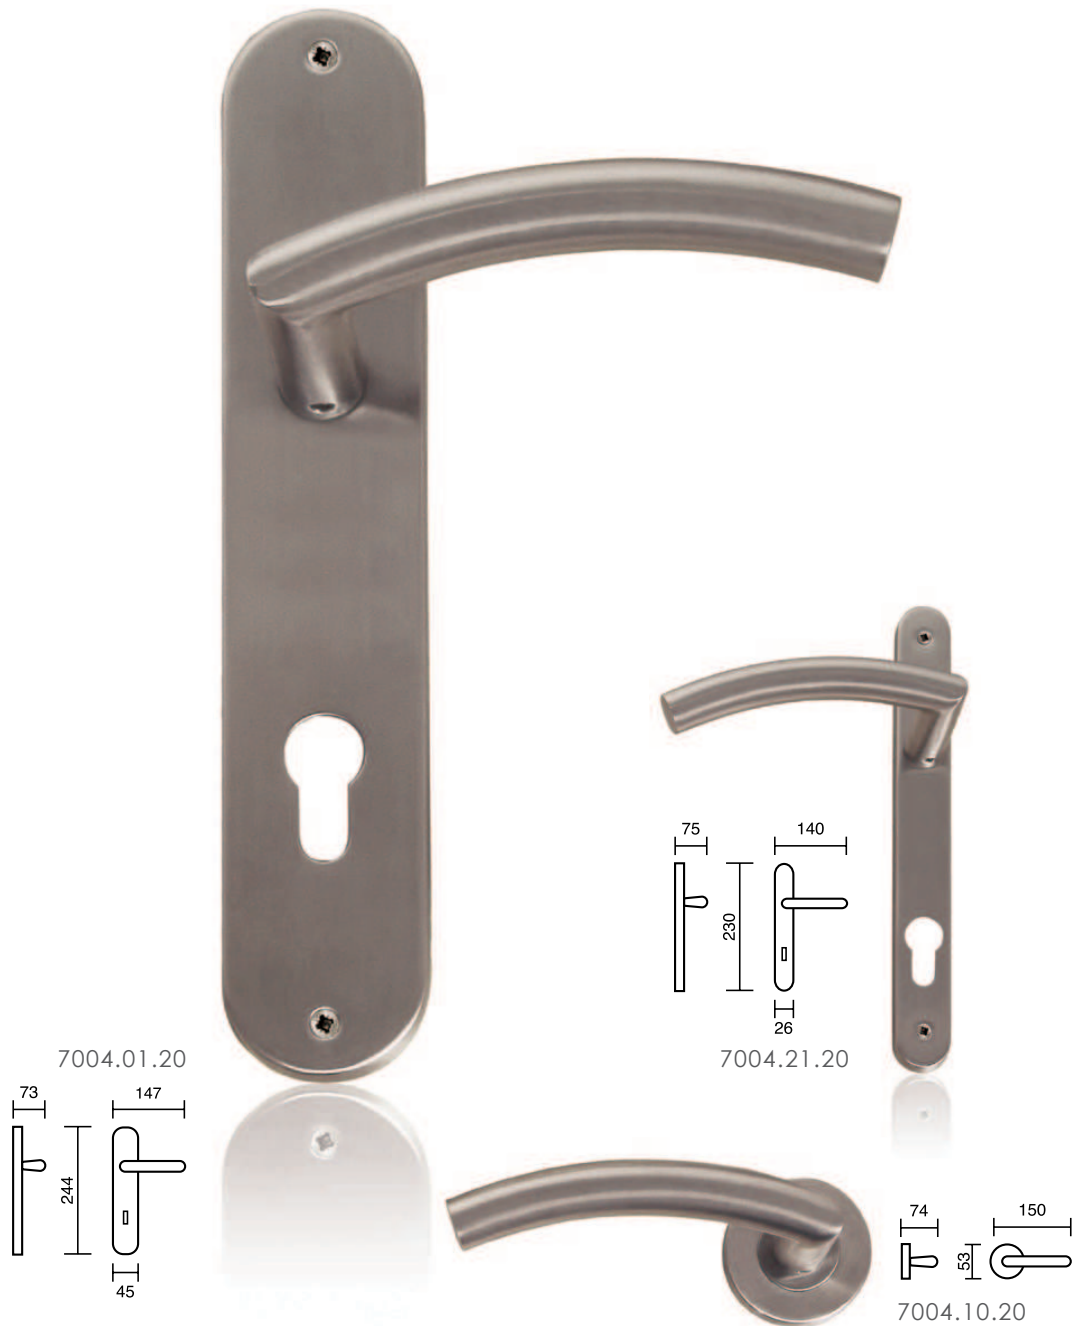

7002

**referencia**

- 7002.01.20 Juego manivelas con placa / Complete lever set with plate.
- 7002.10.20 Juego manivelas con roseta / Complete lever set with rosette.
- 7002.23.20 Juego manivelas con placa de 170x170mm. / Complete lever set on plate 170x170mm.
- 7002.41.20 Juego manivelas con placa rectangular 245x50 mm./Complete lever set with square plate.

7003

7003.10.20

7003.21.20

7003.01.20

7003.02.20

**referencia**

- 7003.01.20 Juego manivelas con placa / Complete lever set with plate.
- 7003.10.20 Juego manivelas con roseta / Complete lever set with rosette.
- 7003.17.20 Grisán / Dreh kipp.
- 7003.21.20 Juego manivelas con placa estrecha sin muelle / Complete lever set on narrow plate without spring
- 7003.02.20 Manillón de 200mm. con rosetas / Pull handle 200mm. on rosettes.

7004

**referencia**

- 7004.01.20 Juego manivelas con placa / Complete lever set with plate.
- 7004.10.20 Juego manivelas con roseta / Complete lever set with rosette.
- 7004.17.20 Grisán / Dreh kipp.
- 7004.21.20 Juego manivelas con placa estrecha sin muelle / Complete lever set on narrow plate without spring

### referencia

7001.10	Juego manivelas con roseta/ <i>Complete lever set with rosette</i>
7000.02	Manillón con roseta/ <i>Pull handle with rosette</i>
7005.15	Juego Rosetas ø 53mm. con condena y desbloqueo / <i>Set rosettes ø 53 mm. with locking knob release and emergency button</i>