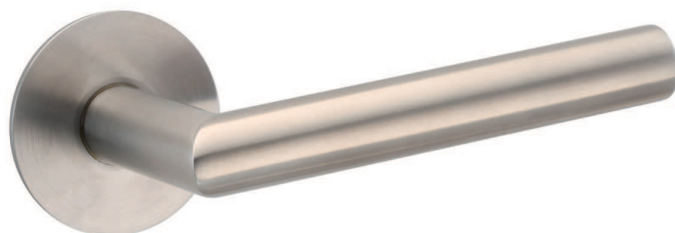

Munich

NUEVO SISTEMA
DE MONTAJE
MAGNÉTICO

7008.10.20

referencia

7008.01	Juego manivelas con placa plana / <i>Complete lever set with flat plate</i>
7008.10	Juego manivelas con roseta plana y nuevo sistema de montaje magnético / <i>Complete lever set with flat rosettes.</i>
7008.02	Juego de manillones de 200 mm. con rosetas planas <i>Set pull handels 200 mm. with flat rosettes.</i>
7008.14	Juego rosetas planas ø53mm c/b viro <i>Set flat rosettes ø53 mm. with key hole type yale</i>
7008.15	Juego rosetas planas ø53mm con condena y desbloqueo <i>Set flat rosettes ø53 mm. with looking knob release and emergency button</i>
7008.17	Grisán / <i>Dreh kipp</i>