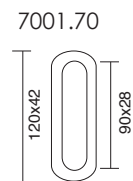

Tiradores de Acero

Serie 7001.50/7001.60/7001.70

referencia

7001.50	Tirador Redondo $\varnothing$ 50mm.	Round Pull Handle $\varnothing$50mm.
7001.51	Tirador Redondo $\varnothing$ 65mm.	Round Pull Handle $\varnothing$65mm.
7001.60	Tirador Cuadrado 40x40mm.	Square Pull Handle 40x40 mm.
7001.61	Tirador Cuadrado 50x50mm.	Square Pull Handle 50x50 mm.
7001.62	Tirador Cuadrado 60x60mm.	Square Pull Handle 60x60 mm.
7001.70	Tirador Ovalado 120x42mm.	Oval Pull Handle 120x42mm.
7001.71	Tirador Ovalado 150x50mm.	Oval Pull Handle 150x50mm.

acabados / finishes

Acero inoxidable (20) / Stainless steel