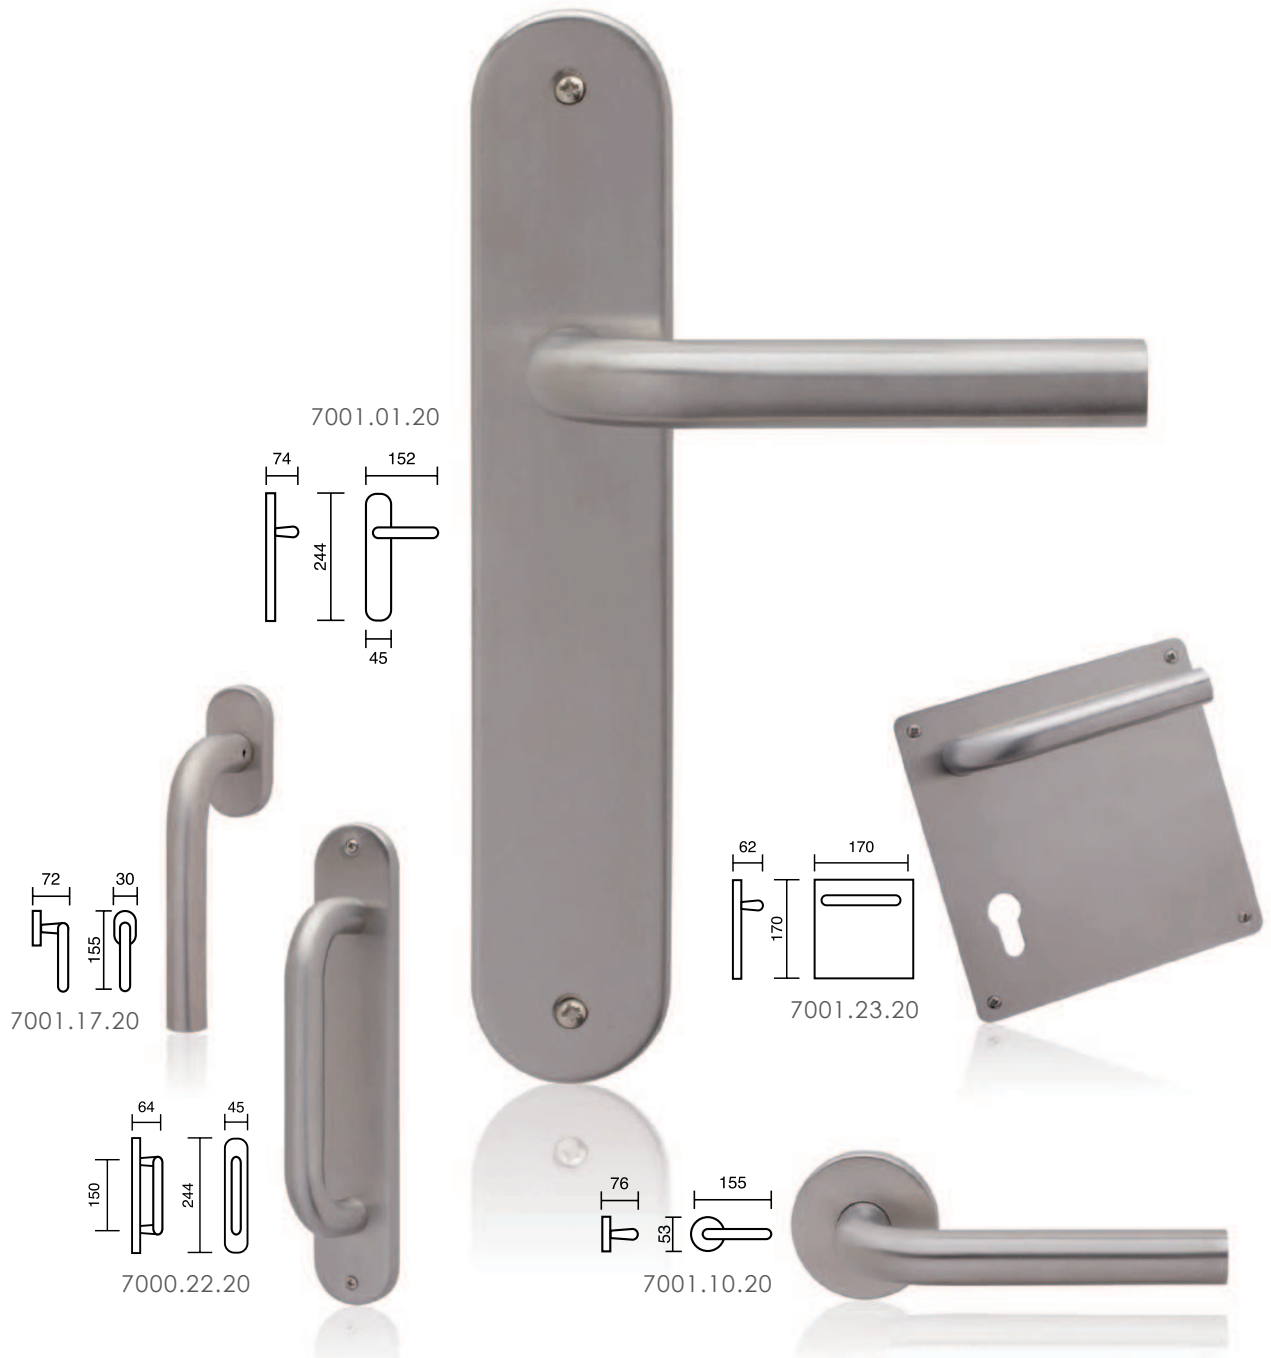

manivelas y accesorios  
acero inoxidable

7001

**referencia**

- 7001.01.20 Juego manivelas con placa / Complete lever set with plate.
- 7001.10.20 Juego manivelas con roseta / Complete lever set with rosette.
- 7001.17.20 Grisán / Dreh kipp.
- 7001.21.20 Juego manivelas con placa estrecha sin muelle / Complete lever set on narrow plate without spring
- 7001.23.20 Juego manivelas con placa de 170x170mm. / Complete lever set on plate 170x170mm.
- 7000.22.20 Manillón con placa / Pull handle with plate.
- 7001.31.20 Juego manivelas con placa estrecha con muelle / Complete lever set on narrow plate with spring

7002

**referencia**

- 7002.01.20 Juego manivelas con placa / Complete lever set with plate.
- 7002.10.20 Juego manivelas con roseta / Complete lever set with rosette.
- 7002.23.20 Juego manivelas con placa de 170x170mm. / Complete lever set on plate 170x170mm.
- 7002.41.20 Juego manivelas con placa rectangular 245x50 mm./Complete lever set with square plate.

7003

7003.10.20

7003.21.20

7003.01.20

7003.02.20

**referencia**

- 7003.01.20 Juego manivelas con placa / Complete lever set with plate.
- 7003.10.20 Juego manivelas con roseta / Complete lever set with rosette.
- 7003.17.20 Grisán / Dreh kipp.
- 7003.21.20 Juego manivelas con placa estrecha sin muelle / Complete lever set on narrow plate without spring
- 7003.02.20 Manillón de 200mm. con rosetas / Pull handle 200mm. on rosettes.