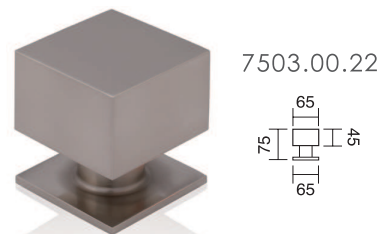

Aisi 316

referencia

7003.01	Juego manivelas con placa / Complete lever set with plate
7003.02	Manillón con rosetas de 200 mm. / Pull handel with rosettes 200 mm.
7003.10	Juego manivelas con rosetas / Complete lever set with rosette.
7500.00	Pomo de puerta / Door Knob
7503.00	Pomo puerta cuadrado 65x65 mm. / Door knob square shaped 65x65 mm.
7000.44	Roseta ø53 mm c/b viro / Rosette ø53 mm with key hole type yale
7005.15	Juego rosetas ø53 mm. con condena y desbloq. / Set rosettes ø53 mm with locking knob release and emergency button
7901.08	Bisagra canto recto derecha 90x65 mm / Hinge square shaped right hand 90x65
7901.09	Bisagra canto recto izquierda 90x65 mm / Hinge square shaped left hand 90x65
7902.08	Bisagra canto curvo derecha 90x65 mm / Hinge round shaped right hand 90x65
7902.09	Bisagra canto curvo izquierda 90x65 mm / Hinge round shaped left hand 90x65

acabados / finishes

Acero inoxidable Aisi 316 (22) / Stainless Steel Aisi 316