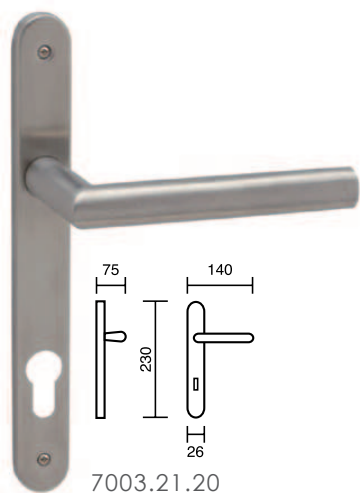

manivelas y accesorios  
acero inoxidable

7001

**referencia**

- 7001.01.20 Juego manivelas con placa / Complete lever set with plate.
- 7001.10.20 Juego manivelas con roseta / Complete lever set with rosette.
- 7001.17.20 Grisán / Dreh kipp.
- 7001.21.20 Juego manivelas con placa estrecha sin muelle / Complete lever set on narrow plate without spring
- 7001.23.20 Juego manivelas con placa de 170x170mm. / Complete lever set on plate 170x170mm.
- 7000.22.20 Manillón con placa / Pull handle with plate.
- 7001.31.20 Juego manivelas con placa estrecha con muelle / Complete lever set on narrow plate with spring

7002

**referencia**

- 7002.01.20 Juego manivelas con placa / Complete lever set with plate.
- 7002.10.20 Juego manivelas con roseta / Complete lever set with rosette.
- 7002.23.20 Juego manivelas con placa de 170x170mm. / Complete lever set on plate 170x170mm.
- 7002.41.20 Juego manivelas con placa rectangular 245x50 mm./Complete lever set with square plate.

7003

7003.10.20

7003.21.20

7003.01.20

7003.02.20

**referencia**

- 7003.01.20 Juego manivelas con placa / Complete lever set with plate.
- 7003.10.20 Juego manivelas con roseta / Complete lever set with rosette.
- 7003.17.20 Grisán / Dreh kipp.
- 7003.21.20 Juego manivelas con placa estrecha sin muelle / Complete lever set on narrow plate without spring
- 7003.02.20 Manillón de 200mm. con rosetas / Pull handle 200mm. on rosettes.