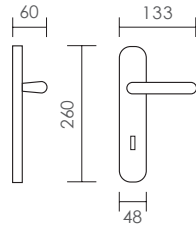

Turín

7007.01.20