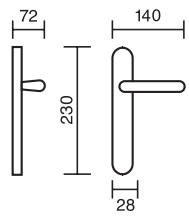

Manivela con placa y roseta estrecha

7001.31.20