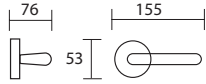

Venecia

7001.10.25

referencia

7001.10	Juego manivelas con roseta/ <i>Complete lever set with rosette</i>
7000.02	Manillón con roseta/ <i>Pull handle with rosette</i>
7005.15	Juego Rosetas ø 53mm. con condena y desbloqueo / <i>Set rosettes ø 53 mm. with locking knob release and emergency button</i>

acabados / finishes

Acero Inox./ Acero Brillo (25)