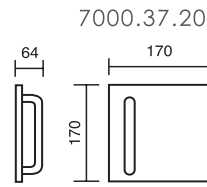

Accesorios Acero Inoxidable

referencia

- 7000.11.20 Placa de limpieza de 244x45x8 / *Stainless steel plate 244x45x8.*
  7000.13.20 Placa de limpieza de 300x80mm. / *Stainless steel plate 300x80mm.*
  7000.14.20 Roseta ciega de Ø52mm. / *Blind rosette Ø52mm.*
  7000.17.20 Placa de limpieza de 170x170x1,5 / *Stainless steel plate 170x170x1,5.*
  7000.12.20 Pomo móvil con placa / *Door knob on plate stainless steel.*
  7000.37.20 Manillón de 120mm. con placa 170x170x1,5 / *Pull handle 120mm. on plate stainless steel.*

acabados / finishes:

Acero Inoxidable (20)