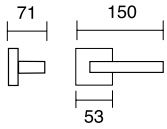

7006.01.20