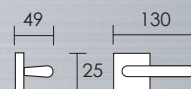

2541.10.12