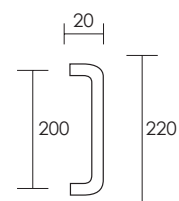

## MANILLONES

1400.02.03

1400.02.09

1400.02.12

1400.02.16

1400.02.28

1400.02.30

1400.02.34

REFERENCIA  
1400.02

CONCEPTO

Manillón sin rosetas de 200 mm. / Pull handle 200 mm. without rosettes

ACABADOS / FINISHES

Cromo Brillo (03) · Latón Satinado (09) · Níquel Perla (12) · Cuero Yester (16)  
Grafito (28) · Peltro (30) · Negro Mate (34)