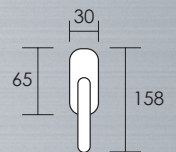

REFERENCIA	CONCEPTO
1360.10	Juego de manivelas con roseta redonda / <i>Complete lever set with round rosette</i>
1360.17	Grisán / <i>Dreh Kipp</i>

ACABADOS / FINISHES

Níquel Perla (12) · Grafito (28) · Peltro (30)