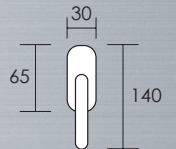

2120.17.03