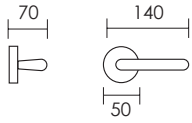

Elle

3003.10.28