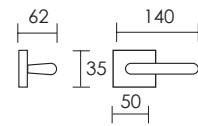

3001.10.12

3001.10.28