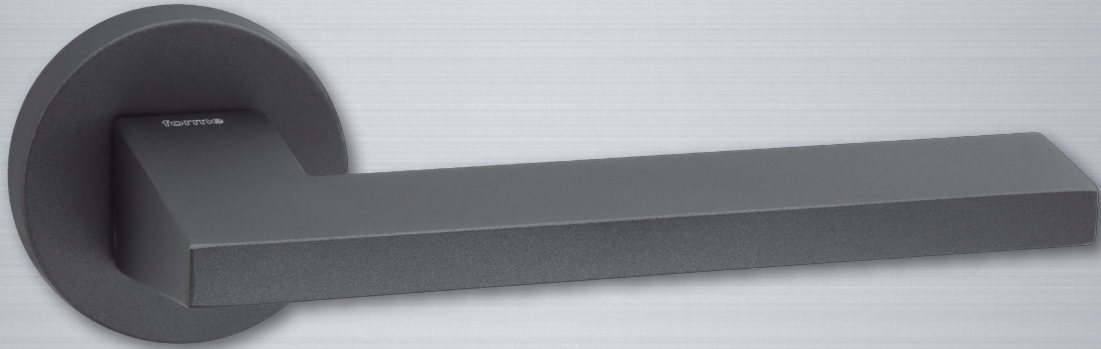

Lorena

1360.10.28