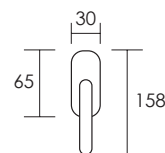

REFERENCIA	CONCEPTO
1370.10	Juego de manivelas con roseta cuadrada / <i>Complete lever set with square rosette</i>
1370.17	Grisán / <i>Dreh Kipp</i>

ACABADOS / FINISHES

Níquel Perla (12) · Grafito (28) · Peltro (30)