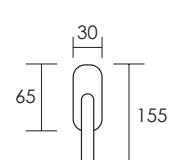

2150.17.16