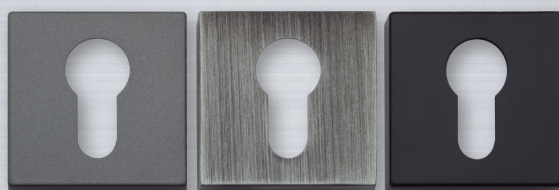

2540.15.28 2540.15.30 2540.15.34

50