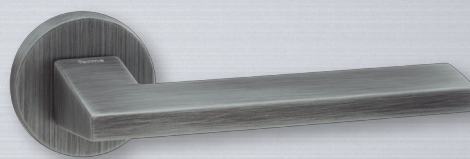

1360.10.30