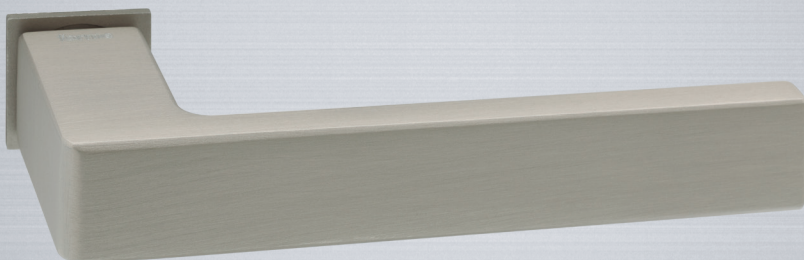

Minimal Asti

2541.10.12