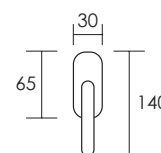

# Time

**2400.10.34**

**2400.10.12**

**2400.10.28**

**2400.17.28**

REFERENCIA	CONCEPTO
2400.10	Juego de manivelas con roseta redonda / <i>Complete lever set with round rosette</i>
2400.17	Grisán / <i>Dreh Kipp</i>