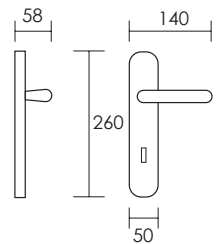

Asti

2540.10.09

2540.10.12

2540.01.16

2540.10.26

2540.10.34

2540.01.34

2540.17.34

REFERENCIA	CONCEPTO
2540.10	Juego de manivelas con roseta / <i>Complete lever set with rosette</i>
2540.17	<i>Grisán / Dreh Kipp</i>

ACABADOS / FINISHES

Latón Sat. (09) · Níquel Perla (12) · Cuero Yester (16) · Blanco Mate (26) · Negro Mate (34)

REFERENCIA	CONCEPTO
2540.01	Juego de manivelas con placa / <i>Complete lever set with plate</i>

ACABADOS / FINISHES

Níquel Perla (12) · Negro Mate (34)