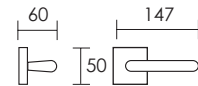

Naxos

2150.10.30

2150.10.09

2150.10.12

2150.10.16

2150.10.28

2150.10.34

2150.17.16

REFERENCIA	CONCEPTO
2150.10	Juego de manivelas con roseta cuadrada / <i>Complete lever set with square rosette</i>
2150.17	Grisán / <i>Dreh Kipp</i>

ACABADOS / FINISHES

Latón Satinado (09) · Níquel Perla (12) · Cuero Yester (16) · Grafito (28)
Peltro (30) · Negro Mate (34)