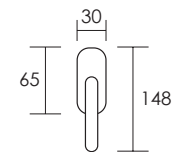

2540.17.34