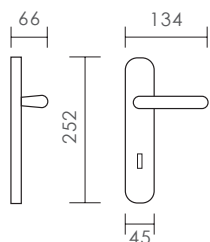

Tuareg

2850.10

2850.10.16

2850.10.30

2850.10.34

2850.01

2850.02

2850.17

REFERENCIA	CONCEPTO
2850.01	Juego de manivelas con placa / <i>Complete lever set with plate</i>
2850.10	Juego de manivelas con roseta / <i>Complete lever set with rosette</i>
2850.02	Manillón con rosetas / <i>Pull handle with rosettes</i>
2850.17	Grisán / <i>Dreh Kipp</i>

ACABADOS / FINISHES

Anticato (10) · Cuero Yester (16) · Peltro (30) · Negro Mate (34)