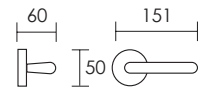

2800.10.28