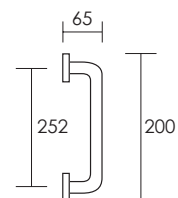

# Quadrata

**3540.10.04**

**3540.10.34**

**8005.02.34**

**3540.15**

**3540.14**

REFERENCIA	CONCEPTO
3540.10	Juego manivelas con roseta quadrata / <i>Complete lever set with rosette Quadrata</i>
3540.14	Roseta Quadrata c/b viro / <i>Rosette Quadrata with key hole yale</i>
3540.15	Juego rosetas Quadrata con condena y desbloqueo / <i>Set rosette Quadrata with locking knob release and emergency button</i>
8005.02	Manillón con roseta / <i>Pull handle with rosettes</i>