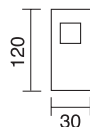

# Xúquer

**8010.10.25**

**8010.02.25**

**8003.05.04**

**8003.03.04**

**8010.01.25**

REFERENCIA	CONCEPTO
8010.01	Juego de manivelas con placa / <i>Complete lever set with plate</i>
8010.10	Juego de manivelas con roseta / <i>Complete lever set with rosette</i>
8010.02	Manillón con rosetas / <i>Pull handle with rosettes</i>