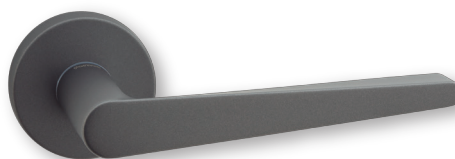

# Time

**2400.10.34**

**2400.10.12**

**2400.10.28**

**2400.17.28**

REFERENCIA	CONCEPTO
2400.10	Juego de manivelas con roseta redonda / <i>Complete lever set with round rosette</i>
2400.17	Grisán / <i>Dreh Kipp</i>