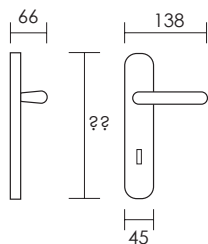

8008.10.25