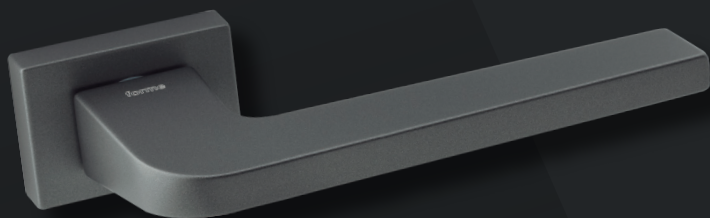

# 2021 MANIVELAS

CATÁLOGO

Nulacvi

	Penta	3
	London	4
	Solis Minimal	5
	Asti Minimal	6
	Icon	7
	Olimpia	8
	Naxos	9
	Elle	10
	Lorena	11
	Lorena Due	12
	Time	13
	Solis	14
	Asti	15
	Condenas con roseta cuadrada y redonda	16
	Condenas con roseta rectangular y minimal	17
	Bocallaves con roseta cuadrada y redonda	18
	Bocallaves con roseta rectangular y minimal	19
	Sorolla	20
	Quadrata	21
	Xúquer con roseta cuadrada	22
	Oslo	23
	Tuareg	24
	Altea	25
	Manillón Asti	26
	Manillón Martina	27
	Bisagra Pernio 90x65	28
	Pernio (acero y negro mate)	29
	Tiradores (acero y negro mate)	30
	Pomo (negro), asas cajoneras (negro y blanco)	31