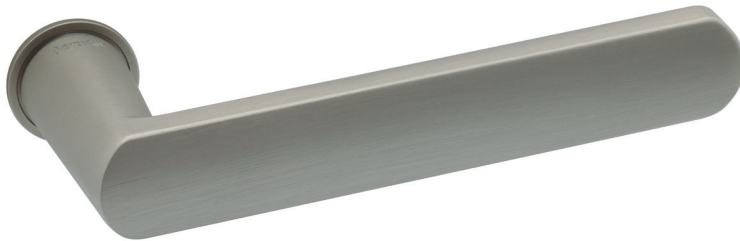

# Penta

---

**3000.10.12**

**3000.10.28**

REFERENCIA    CONCEPTO  
3000.10    Juego de manivelas con roseta / *Complete lever set with rosette*

ACABADOS / FINISHES  
Níquel Perla (12) · Grafito (28)

# London

---

**3001.10.12**

**3001.10.28**

**3001.10.34**

REFERENCIA	CONCEPTO
3001.10	Juego de manivelas con roseta / <i>Complete lever set with rosette</i>
3001.17	Grisán / <i>Dreh Kipp</i>

ACABADOS / *FINISHES*  
Níquel Perla (12) · Grafito (28) · Negro Mate (34)

# Minimal Solis

**2121.10.03**

**2121.10.12**

**2121.10.34**

REFERENCIA 2121.10      CONCEPTO  
Juego de manivelas con roseta minimalista Ø25 mm  
/ *Complete lever set with minimal rosette Ø25 mm*

ACABADOS / FINISHES  
Cromo Brillo (03) · Níquel Perla (12) · Negro Mate (34)