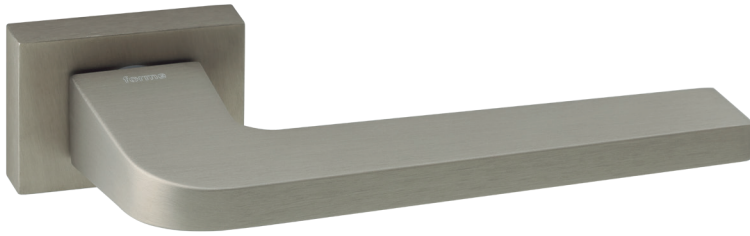

London

3001.10.12