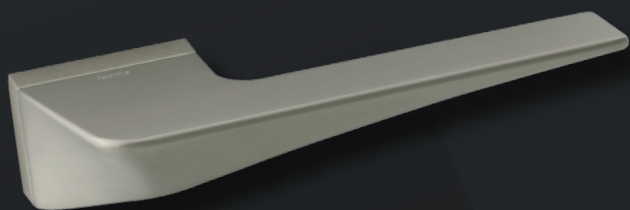

# 2021 MANIVELAS

CATÁLOGO

Nulacvi

	Penta	3
	London	4
	Solis Minimal	5
	Asti Minimal	6
	Icon	7
	Olimpia	8
	Naxos	9
	Elle	10
	Lorena	11
	Lorena Due	12
	Time	13
	Solis	14
	Asti	15
	Condenas con roseta cuadrada y redonda	16
	Condenas con roseta rectangular y minimal	17
	Bocallaves con roseta cuadrada y redonda	18
	Bocallaves con roseta rectangular y minimal	19
	Sorolla	20
	Quadrata	21
	Xúquer con roseta cuadrada	22
	Oslo	23
	Tuareg	24
	Altea	25
	Manillón Asti	26
	Manillón Martina	27
	Bisagra Pernio 90x65	28
	Pernio (acero y negro mate)	29
	Tiradores (acero y negro mate)	30
	Pomo (negro), asas cajoneras (negro y blanco)	31