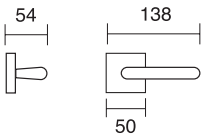

Xúquer

8010.10.25