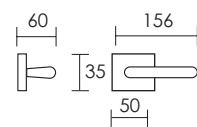

# Penta

---

**3000.10.12**

**3000.10.28**

REFERENCIA    CONCEPTO  
3000.10    Juego de manivelas con roseta / *Complete lever set with rosette*

ACABADOS / FINISHES  
Níquel Perla (12) · Grafito (28)