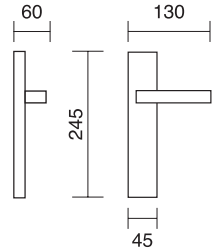

# Time

**2400.10.34**

**2400.10.12**

**2400.10.28**

**2400.17.28**

REFERENCIA	CONCEPTO
2400.10	Juego de manivelas con roseta redonda / <i>Complete lever set with round rosette</i>
2400.17	Grisán / <i>Dreh Kipp</i>

# Xúquer

**8010.10.25**

**8010.02.25**

**8003.05.04**

**8003.03.04**

**8010.01.25**

REFERENCIA	CONCEPTO
8010.01	Juego de manivelas con placa / <i>Complete lever set with plate</i>
8010.10	Juego de manivelas con roseta / <i>Complete lever set with rosette</i>
8010.02	Manillón con rosetas / <i>Pull handle with rosettes</i>