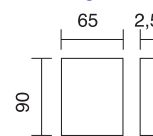

Bisagra Pernio

90x65

7901