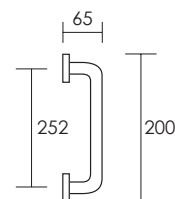

8005.02.25