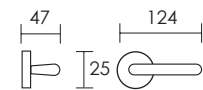

2121.10.03

2121.10.12