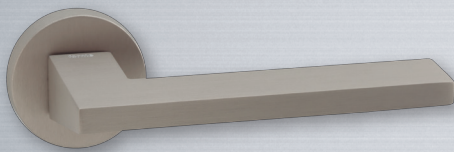

1360.10.12