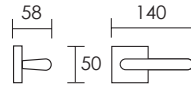

2540.10.12