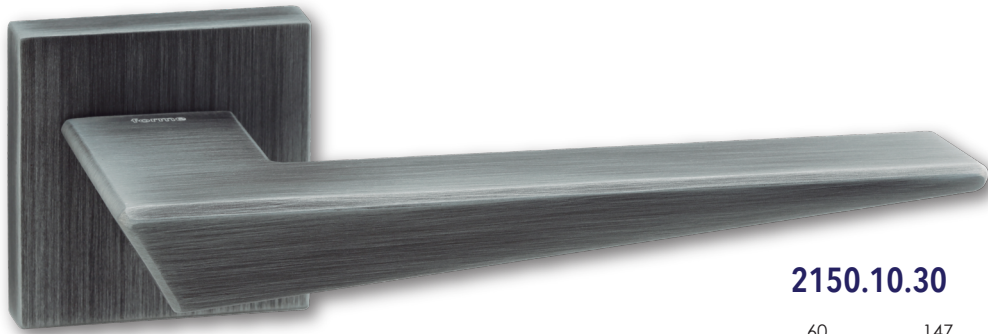

Naxos

2150.10.30

2150.10.09