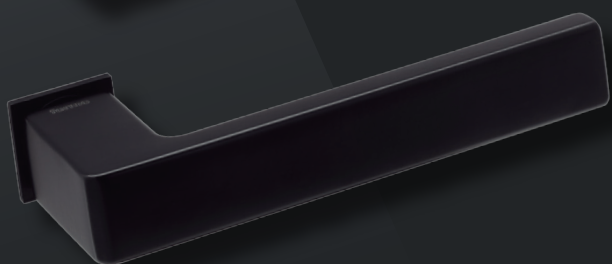

# 2021 MANIVELAS

CATÁLOGO

Nulacvi

	Penta	3
	London	4
	Solis Minimal	5
	Asti Minimal	6
	Icon	7
	Olimpia	8
	Naxos	9
	Elle	10
	Lorena	11
	Lorena Due	12
	Time	13
	Solis	14
	Asti	15
	Condenas con roseta cuadrada y redonda	16
	Condenas con roseta rectangular y minimal	17
	Bocallaves con roseta cuadrada y redonda	18
	Bocallaves con roseta rectangular y minimal	19
	Sorolla	20
	Quadrata	21
	Xúquer con roseta cuadrada	22
	Oslo	23
	Tuareg	24
	Altea	25
	Manillón Asti	26
	Manillón Martina	27
	Bisagra Pernio 90x65	28
	Pernio (acero y negro mate)	29
	Tiradores (acero y negro mate)	30
	Pomo (negro), asas cajoneras (negro y blanco)	31