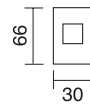

# Xúquer

**8010.10.25**

**8010.02.25**

**8003.05.04**

**8003.03.04**

**8010.01.25**

REFERENCIA	CONCEPTO
8010.01	Juego de manivelas con placa / <i>Complete lever set with plate</i>
8010.10	Juego de manivelas con roseta / <i>Complete lever set with rosette</i>
8010.02	Manillón con rosetas / <i>Pull handle with rosettes</i>