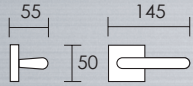

Solis

2120.10.28