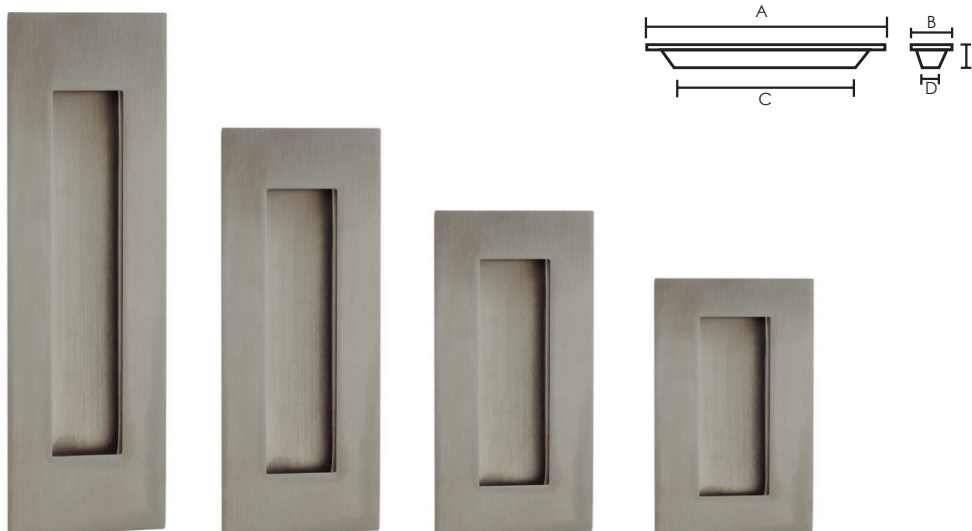

Tiradores de Acero

Serie 7003.50

REFERENCIA	CONCEPTO	A	B	C	D	E
7003.50.20	Tirador de 100x50 mm. / Rectangular pull handle 100x50 mm.	100	50	82	37	14
7003.51.20	Tirador de 120x50 mm. / Rectangular pull handle 120x50 mm.	120	50	95	30	14
7003.52.20	Tirador de 150x50 mm. / Rectangular pull handle 150x50 mm.	150	50	125	30	14
7003.53.20	Tirador de 200x50 mm. / Rectangular pull handle 200x50 mm.	200	50	175	30	14

ACABADOS / FINISHES

Acero Inoxidable (20) · Negro Mate (34)