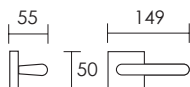

3540.10.34

8005.02.34