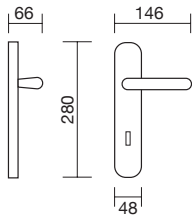

8011.01.04