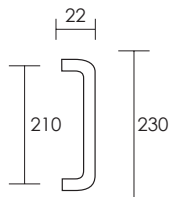

2540.02.03