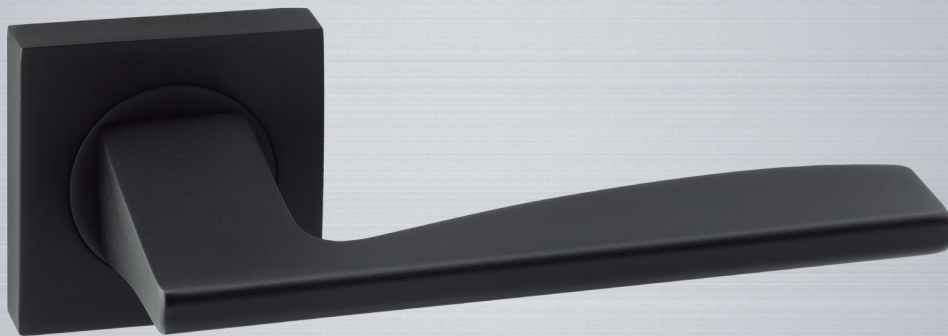

# Oslo

---

**8017.10.04**

**8017.10.34**

REFERENCIA	CONCEPTO
8017.10	Juego de manivelas con roseta / <i>Complete lever set with rosette</i>

ACABADOS / *FINISHES*  
Níquel Satinado (04) · Negro Mate (34)