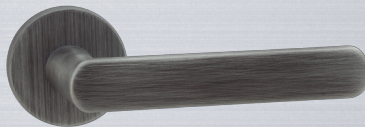

# Solis

2120.10.28

2120.10.03

2120.10.12

2120.17.03

2120.10.26

2120.10.30

REFERENCIA	CONCEPTO
2120.10	Juego de manivelas con roseta / <i>Complete lever set with rosette</i>
2120.17	Grisán / <i>Dreh Kipp</i>