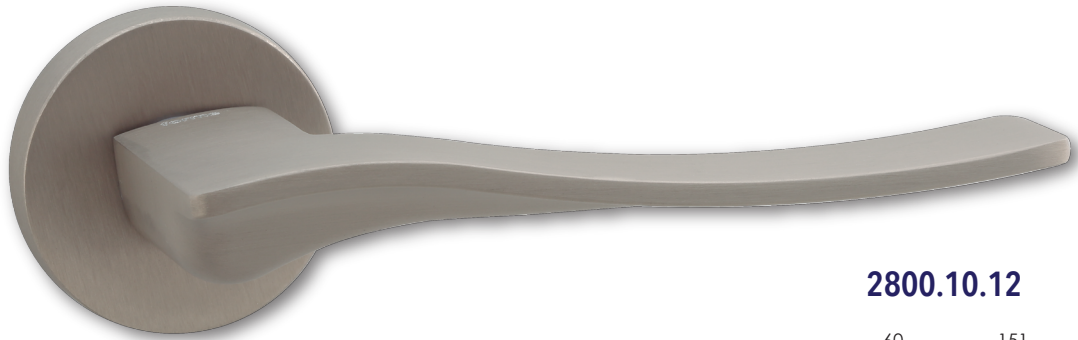

# Icon

---

**2950.10.12**

**2950.10.34**

REFERENCIA    CONCEPTO  
2950.10      Juego de manivelas con roseta / *Complete lever set with rosette*

ACABADOS / FINISHES  
Níquel Perla (12) · Negro Mate (34)

# Olimpia

**2800.10.12**

**2800.10.28**

**2800.10.30**

**2800.17.12**

REFERENCIA	CONCEPTO
2800.10	Juego de manivelas con roseta redonda / <i>Complete lever set with round rosette</i>
2800.17	Grisán / <i>Dreh Kipp</i>