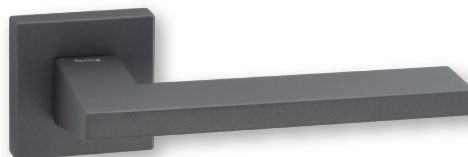

# Lorena Due

**1370.10.30**

**1370.10.12**

**1370.10.28**

**1360.17.28**

REFERENCIA	CONCEPTO
1370.10	Juego de manivelas con roseta cuadrada / <i>Complete lever set with square rosette</i>
1370.17	Grisán / <i>Dreh Kipp</i>