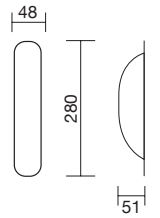

# Altea

**8011.01.02**

**8011.01.04**

**8011.01.05**

**8014.22.04**

**8011.10.02**

**8011.10.04**

REFERENCIA	CONCEPTO
8014.01	Juego de manivelas con placa / <i>Complete lever set with plate</i>
8014.22	Manillón con placa / <i>Pull handle with plate</i>
8014.10	Juego de manivelas con roseta / <i>Complete lever set with rosette</i>

REFERENCIA  
2540.02

CONCEPTO  
Manillón sin rosetas de 210 mm. / *Pull handle 210 mm. without rosettes*