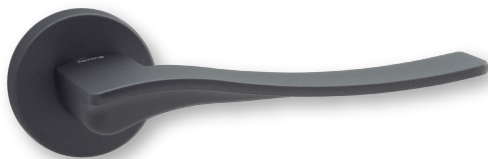

2800.10.28