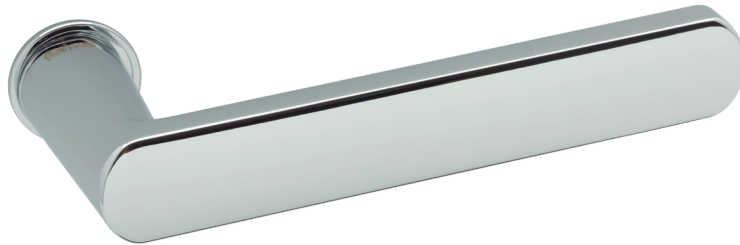

Minimal Solis

2121.10.03