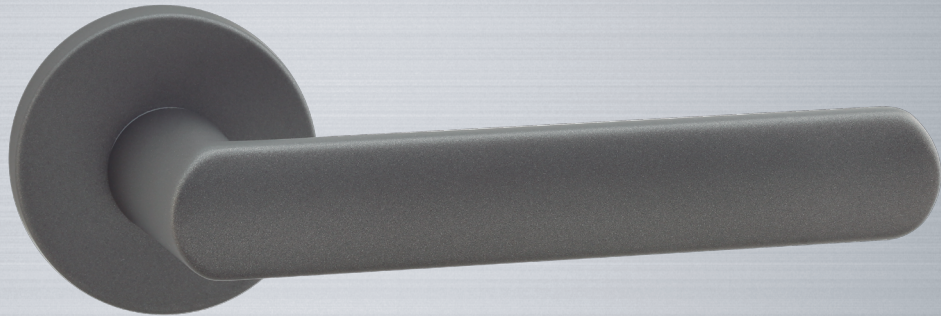

Solis

2120.10.28

2120.10.03

2120.10.12

2120.17.03

2120.10.26

2120.10.30

REFERENCIA	CONCEPTO
2120.10	Juego de manivelas con roseta / <i>Complete lever set with rosette</i>
2120.17	Grisán / <i>Dreh Kipp</i>

ACABADOS / FINISHES

Cromo Brillo (03) · Níquel Perla (12) · Blanco Mate (26) · Grafito (28) · Peltro (30)