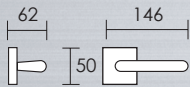

8017.10.04