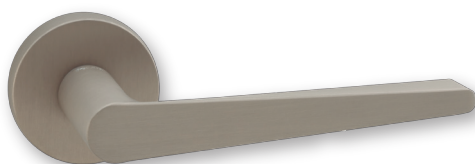

2400.10.12