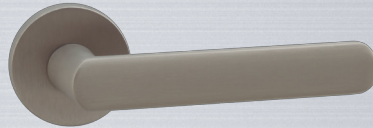

# Solis

2120.10.28

2120.10.03

2120.10.12

2120.17.03

2120.10.26

2120.10.30

REFERENCIA	CONCEPTO
2120.10	Juego de manivelas con roseta / <i>Complete lever set with rosette</i>
2120.17	Grisán / <i>Dreh Kipp</i>