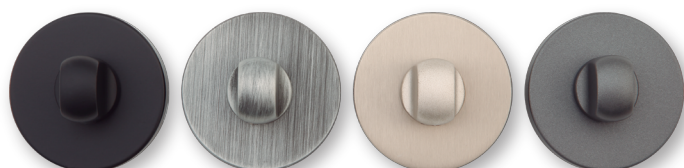

# Condenas

CON ROSETA REDONDA

2400.15.12 2400.15.28 2400.15.30 2400.15.34

50 ○

REFERENCIA CONCEPTO  
2540.15 Juego roseta cuadrada 50x50 mm. con condensa y desbloqueo  
*Set square rosettes 50x50 mm. with locking knob release and emergency button*