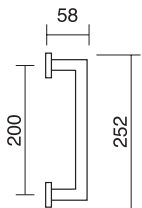

8010.02.25