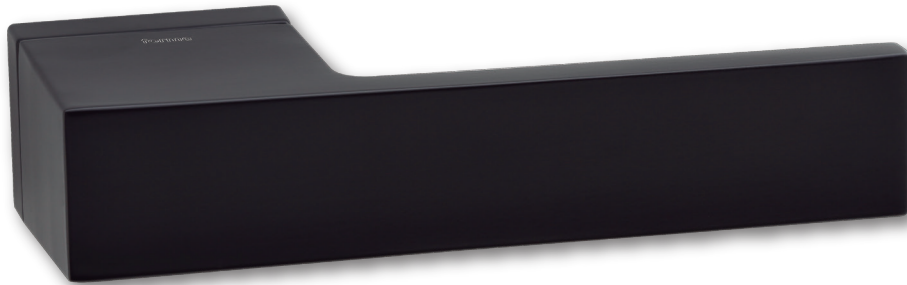

2950.10.34

REFERENCIA   CONCEPTO
2950.10   Juego de manivelas con roseta / *Complete lever set with rosette*

ACABADOS / FINISHES
Níquel Perla (12) · Negro Mate (34)