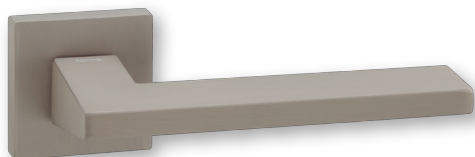

# Lorena Due

**1370.10.30**

**1370.10.12**

**1370.10.28**

**1360.17.28**

REFERENCIA	CONCEPTO
1370.10	Juego de manivelas con roseta cuadrada / <i>Complete lever set with square rosette</i>
1370.17	Grisán / <i>Dreh Kipp</i>