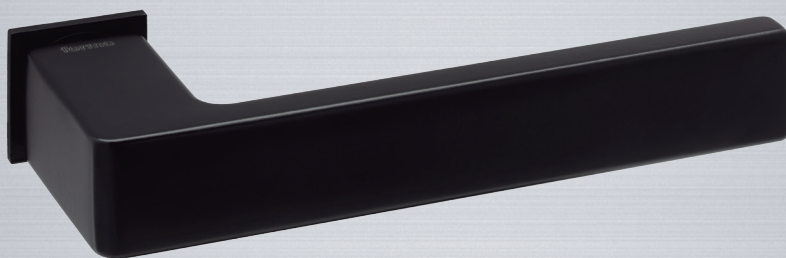

2541.10.34

REFERENCIA 2541.10   CONCEPTO
Juego de manivelas con roseta minimalista 25x25 mm
/ Complete lever set with minimal rosette 25x25 mm

ACABADOS / FINISHES
Níquel Perla (12) · Negro Mate (34)