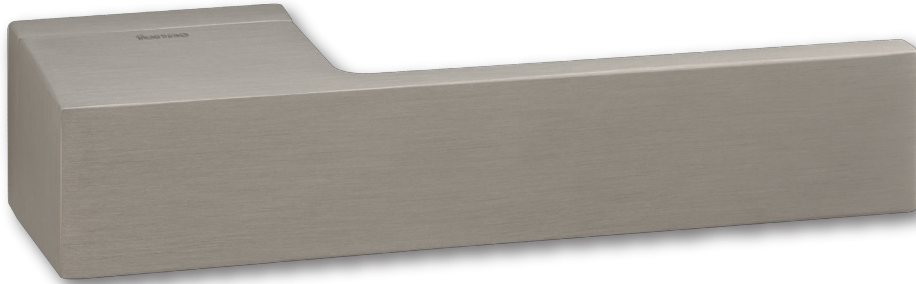

Icon

2950.10.12