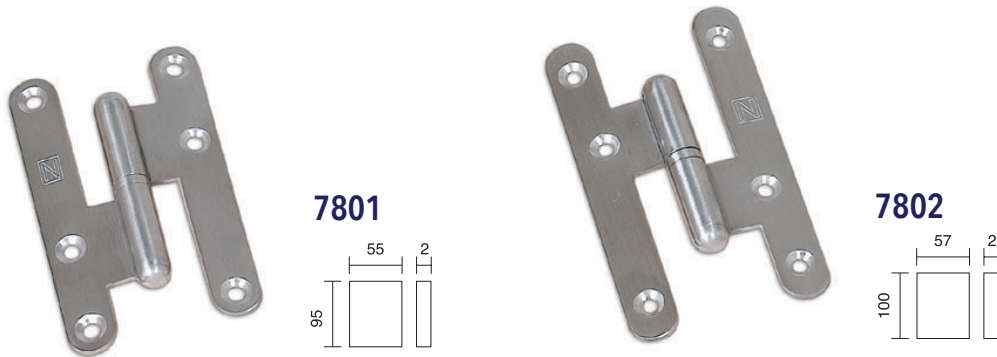

Pernio Acero Inox

Remate curvo

REFERENCIA	CONCEPTO
7801.08	Pernio derecha 95x55x2 / Hinge right hand 95x55x2
7801.09	Pernio izquierda 95x55x2 / Hinge left hand 95x55x2
7802.08	Pernio derecha 100x57x2 / Hinge right hand 100x57x2
7802.09	Pernio izquierda 100x57x2 / Hinge left hand 100x57x2

ACABADOS / FINISHES

Acero Inoxidable (20) · Negro Mate (34)