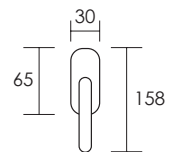

# Olimpia

**2800.10.12**

**2800.10.28**

**2800.10.30**

**2800.17.12**

REFERENCIA	CONCEPTO
2800.10	Juego de manivelas con roseta redonda / <i>Complete lever set with round rosette</i>
2800.17	Grisán / <i>Dreh Kipp</i>