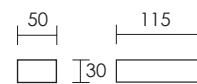

# Icon

---

**2950.10.12**

**2950.10.34**

REFERENCIA    CONCEPTO  
2950.10      Juego de manivelas con roseta / *Complete lever set with rosette*

ACABADOS / FINISHES  
Níquel Perla (12) · Negro Mate (34)