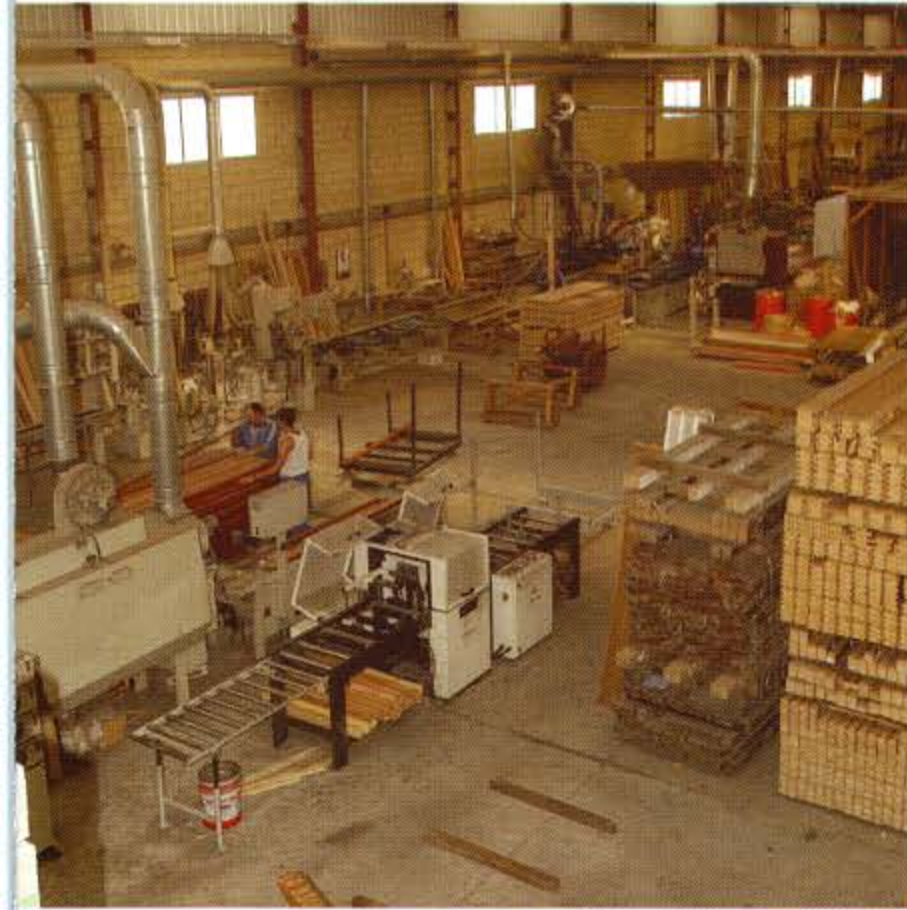

MOLDURAS

MolruHer

Así somos

MOLRUHER, S.L.

se encuentra situado en Regumiel de la Sierra en la comarca de la Sierra de la Demanda, un pueblecito al sureste de la provincia de Burgos.

Se dedica a la fabricación de todo tipo de molduras, rodapiés y batientes con material rechapado en chapas de maderas del país y tropicales, de gran variedad de clases, en melanina y prelacado; los acabados pueden ser naturales o barnizados.